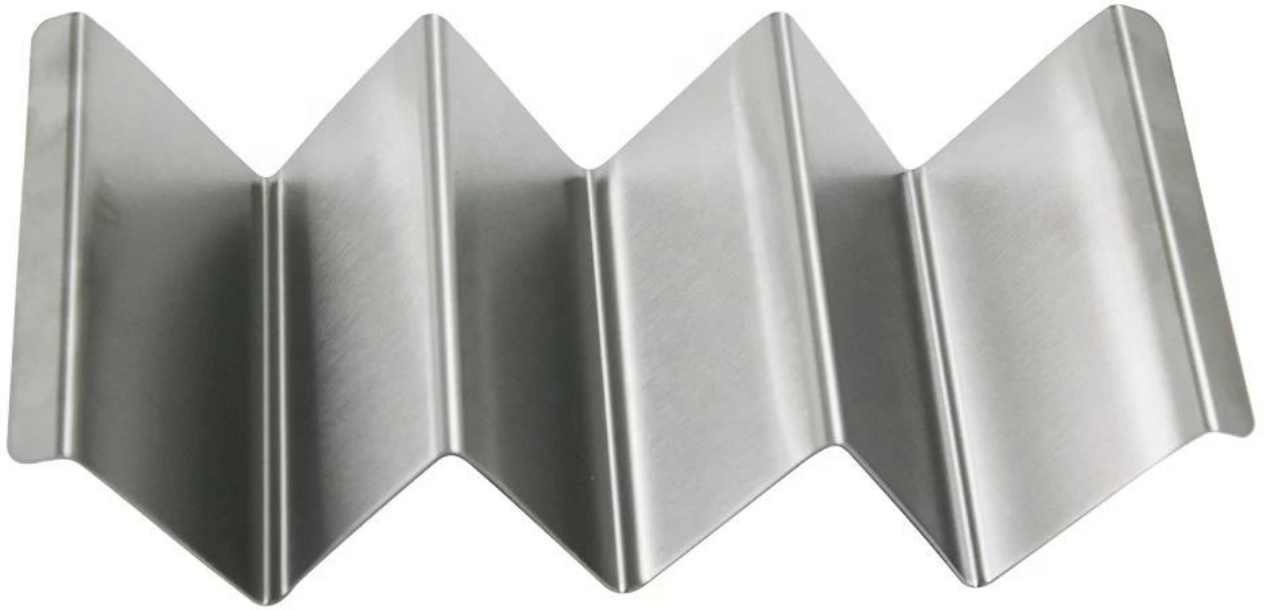

Είδη	Σετ από ανοξείδωτο ατσάλι Taco
Υλικό	Ανοξείδωτο ατσάλι / SS304
Μέγεθος	Σύμφωνα με τις απαιτήσεις σας
Χρώμα	Σύμφωνα με τις απαιτήσεις σας
ΜΟQ	1000 σετ
Δείγμα χρόνου παράδοσης	3-5 ημέρες
Συσκευασία	Λευκό κουτί / κουτί χρώματος
Μαζικός χρόνος παράδοσης	30 ημέρες μετά την έγκριση του δείγματος
Πιστοποιητικό	Δοκιμή ποιότητας τροφίμων FDA LFGE
Εργοστασιακός έλεγχος	Sedex 4p, BSCI, ISO9001
OEM / ODM	(1) Προσαρμοσμένα σχέδια, υλικά, μέγεθος, χρώματα διαθέσιμα (2) Δωρεάν υπηρεσία σχεδιασμού που παρέχεται από την υπηρεσία RD
Επεξεργασία ΛΟΓΟΤΥΠΟ	Λογότυπο Decal, λογότυπο λείζερ, λογότυπο χαρακτηριστικής, λογότυπο εκτύπωσης μεταξιού, λογότυπο Debossed, ανάγλυφο λογότυπο
Τηλέφωνο	0755-33221366 33221399