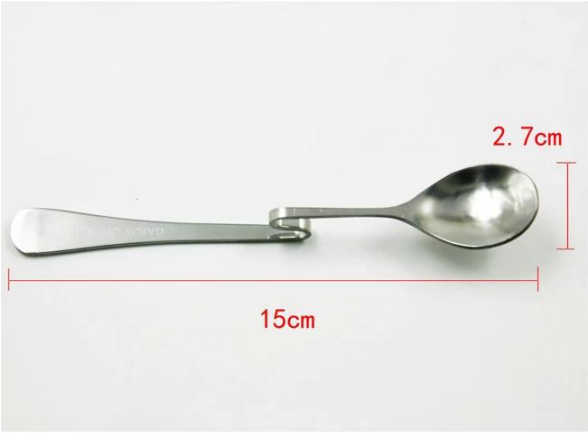

Είδη	Ανοξείδωτο χάλυβα Κρεμαστά Latte Κουτάλια
Υλικό	Ανοξείδωτο χάλυβα
Μέγεθος	15 εκατοστά
Χρώμα	Σύμφωνα με τις απαιτήσεις σας
MOQ	1000sets
Δείγμα χρόνος	3-5 ημέρες
Συσκευασία	Λευκό κουτί / κιβώτιο χρώματος
Μαζική χρόνο μολύβδου	30 ημέρες μετά την έγκριση του δείγματος
Οι όροι πληρωμής	T / T
Εξαγωγικό λιμάνι	FOB Shenzhen
OEM / ODM	1) Προσαρμοσμένα σχέδια, υλικά, μέγεθος, χρώματα διαθέσιμα 2) Δωρεάν υπηρεσία σχεδιασμού που παρέχονται από RD departmet μας
Επεξεργασία LOGO	Αυτοκόλλητο λογότυπο, Laser λογότυπο, Χαλκογραφία λογότυπο, μετάξι εκτύπωση λογότυπων, Debossed λογότυπο, ανάγλυφο λογότυπο
Τηλέφωνο	0755-33221366 33221399