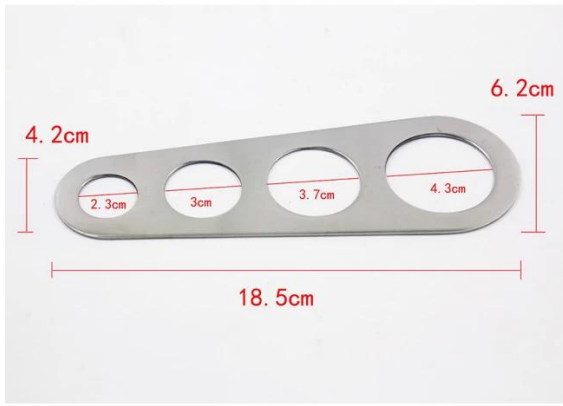

Είδη	Ανοξείδωτο χάλυβα Σπαγγέτι Measurer Ζυμαρικά χάρακα
Υλικό	Από ανοξείδωτο χάλυβα
Μέγεθος	6.2X18.5 cm
Χρώμα	Σύμφωνα με τις απαιτήσεις σας
ΜΟQ	1000sets
Δείγμα χρόνος	3-5 ημέρες
Συσκευασία	Λευκό κουτί / κιβώτιο χρώματος
Μαζική χρόνο μολύβδου	30 ημέρες μετά την έγκριση του δείγματος
Οι όροι πληρωμής	T / T
Εξαγωγικό λιμάνι	FOB Shenzhen
OEM / ODM	1) Προσαρμοσμένα σχέδια, υλικά, μέγεθος, χρώματα διαθέσιμα 2) Δωρεάν υπηρεσία σχεδιασμού που παρέχονται από RD departmet μας
Επεξεργασίας ΛΟΓΟΤΥΠΟ	Αυτοκόλλητο λογότυπο, Laser λογότυπο, Χαλκογραφία λογότυπο, μετάξι εκτύπωση λογότυπων, Debossed λογότυπο, ανάγλυφο λογότυπο
Τηλέφωνο	0755-33221366 33221399