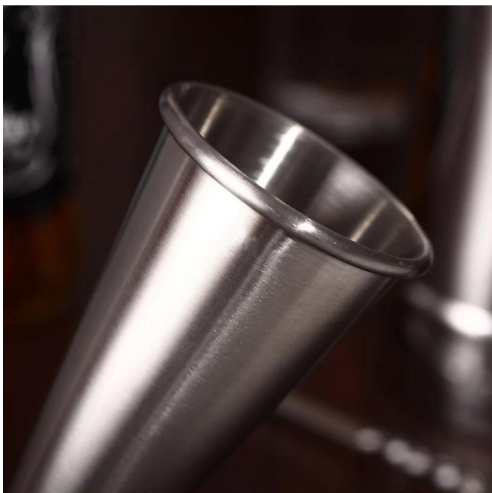

Είδη	Jigger από ανοξείδωτο ατσάλι
Περιγραφή	Αυτό το υπέροχο jigger είναι η τέλεια προσθήκη σε κάθε ράβδο, κατασκευασμένο από ανοξείδωτο χάλυβα, διαθέτει μέτρηση 1 ουγγιάς στη μία πλευρά και μέτρηση 2 ουγγιών από την άλλη. Εξαιρετικό για την ανάμειξη του τέλειου κοκτέιλ. Πλένεται στο πλυντήριο πιάτων.
Υλικό	Ανοξείδωτο ατσάλι
Χρώμα	Σύμφωνα με τις απαιτήσεις σας
ΜΟQ	1000 σετ
Δείγμα χρόνου παράδοσης	3-5 μέρες
Συσκευασία	Λευκό κουτί / έγχρωμο κουτί
Μαζικός χρόνος παράδοσης	30 ημέρες μετά την έγκριση δείγματος
Οροι πληρωμής	T/T
Λιμάνι εξαγωγής	FOB Shenzhen
OEM / ODM	1) Προσαρμοσμένα σχέδια, υλικά, μέγεθος, χρώματα διαθέσιμα 2) Δωρεάν υπηρεσία σχεδιασμού που παρέχεται από το τμήμα RD μας
Επεξεργασία LOGO	Λογότυπο χαλκομανίας, λογότυπο λέιζερ, λογότυπο χάραξης, λογότυπο εκτύπωσης μεταξιού, λογότυπο με ανάγλυφο, ανάγλυφο λογότυπο
Τηλέφωνο	0755-33221366 33221399