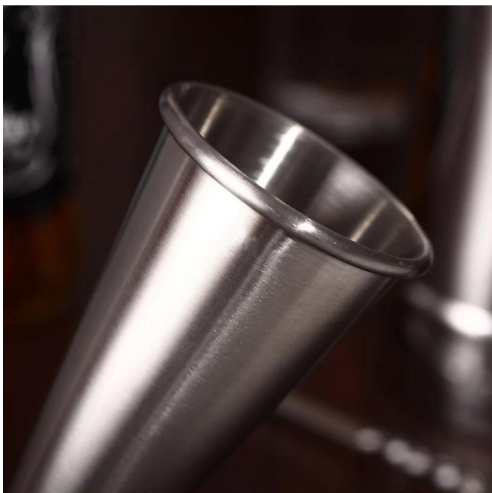

Στοιχεία	Από ανοξείδωτο χάλυβα Jigger
Περιγραφή	Αυτό το υπέροχο ζυγό είναι η τέλεια προσθήκη σε οποιαδήποτε μπάρα, κατασκευασμένη από ανοξείδωτο χάλυβα, διαθέτει μέτρηση 1 ουγκιά στη μία πλευρά και μέτρηση 2 ουγκιά στην άλλη. Μεγάλη για την ανάμειξη του τέλειου κοκτέιλ. Πλυντήριο πιάτων ασφαλές.
Υλικό	Ανοξείδωτο ατσάλι
Χρώμα	Σύμφωνα με τις απαιτήσεις σας
MOQ	1000sets
Δείγμα χρόνου παράδοσης	3-5 ημέρες
Συσκευασία	Λευκό κουτί / κιβώτιο χρώματος
Χρόνος μαζικής προμήθειας	30 ημέρες μετά την έγκριση του δείγματος
Οροι πληρωμής	T / T
Θύρα εξαγωγής	FOB Shenzhen
OEM / ODM	1) Προσαρμοσμένα σχέδια, υλικά, μέγεθος, διαθέσιμα χρώματα 2) Υπηρεσία δωρεάν σχεδιασμού που παρέχεται από το τμήμα RD μας
Επεξεργασία LOGO	Λογότυπο decal, λογότυπο λείζερ, λογότυπο χάραξης, λογότυπο εκτύπωσης μετάξι, λογότυπο Debossed, ανάγλυφο λογότυπο
Τηλέφωνο	0755-33221366 33221399