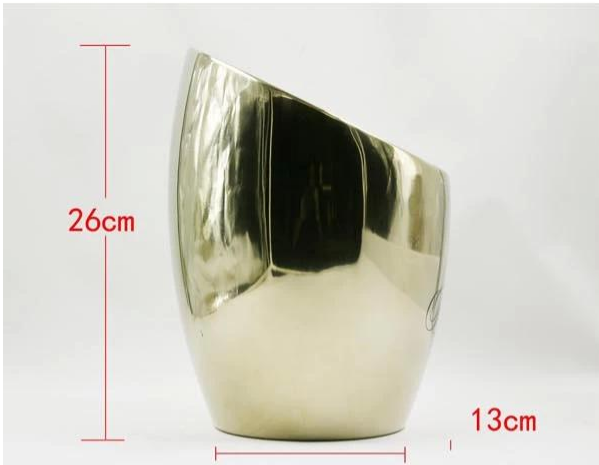

Είδη	Ανοξείδωτο χάλυβα πάγου κάδου
Υλικό	Ανοξείδωτο χάλυβα
Μέγεθος	13 * 26 CM
Χρώμα	Σύμφωνα με τις απαιτήσεις σας
MOQ	1000sets
Δείγμα χρόνος	3-5 ημέρες
Συσκευασία	Λευκό κουτί / κιβώτιο χρώματος
Μαζική χρόνο μολύβδου	30 ημέρες μετά την έγκριση του δείγματος
Οι όροι πληρωμής	T / T
Εξαγωγικό λιμάνι	FOB Shenzhen
OEM / ODM	1) Προσαρμοσμένα σχέδια, υλικά, μέγεθος, χρώματα διαθέσιμα 2) Δωρεάν υπηρεσία σχεδιασμού που παρέχονται από RD departmet μας
Επεξεργασία LOGO	Αυτοκόλλητο λογότυπο, Laser λογότυπο, Χαλκογραφία λογότυπο, μετάξι εκτύπωση λογότυπων, Debossed λογότυπο, ανάγλυφο λογότυπο
Τηλέφωνο	0755-33221366 33221399