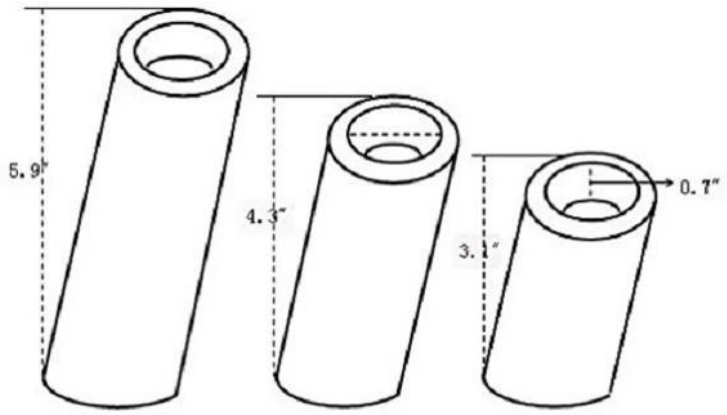

Είδη	Οι κάτοχοι ανοξείδωτο χάλυβα Κερί
Υλικό	Ανοξείδωτο Ατσάλι
Χαρακτηριστικά	<ul style="list-style-type: none"> • Καθρέφτη κλίνει σύνολο κάτοχος κηροπήγιο • Οι κάτοχοι μικρών φορητών και ευέλικτο για να μας μεταφέρει περίπου • Κάθε κάτοχος ταιριάζει για διάμετρο ρεσώ έως 1.6 " • Προσθέστε μια πινελιά κομψότητας να ανυψώσει διακόσμηση του σπιτιού σας
Χρώμα	Σύμφωνα με τις απαιτήσεις σας
MOQ	1000sets
Δείγμα χρόνος	3-5 ημέρες
Συσκευασία	Λευκό κουτί / χρώμα
Μαζική χρόνο παράδοσης	30 ημέρες μετά την έγκριση του δείγματος
Όροι πληρωμής	M / T
Εξαγωγικό λιμάνι	FOB Shenzhen
OEM / ODM	<ol style="list-style-type: none"> 1) Προσαρμοσμένα σχέδια, υλικά, μέγεθος, χρώματα διαθέσιμα 2) Δωρεάν υπηρεσία σχεδιασμού που παρέχονται από RD departmet μας
Επεξεργασία ΛΟΓΟΤΥΠΟ	Αυτοκόλλητο λογότυπο, Laser λογότυπο, Χαλκογραφία λογότυπο, μετάξι εκτύπωση λογότυπο, με τυπωμένο λογότυπο, ανάγλυφο λογότυπο
Τηλέφωνο	0755-33221366 33221399