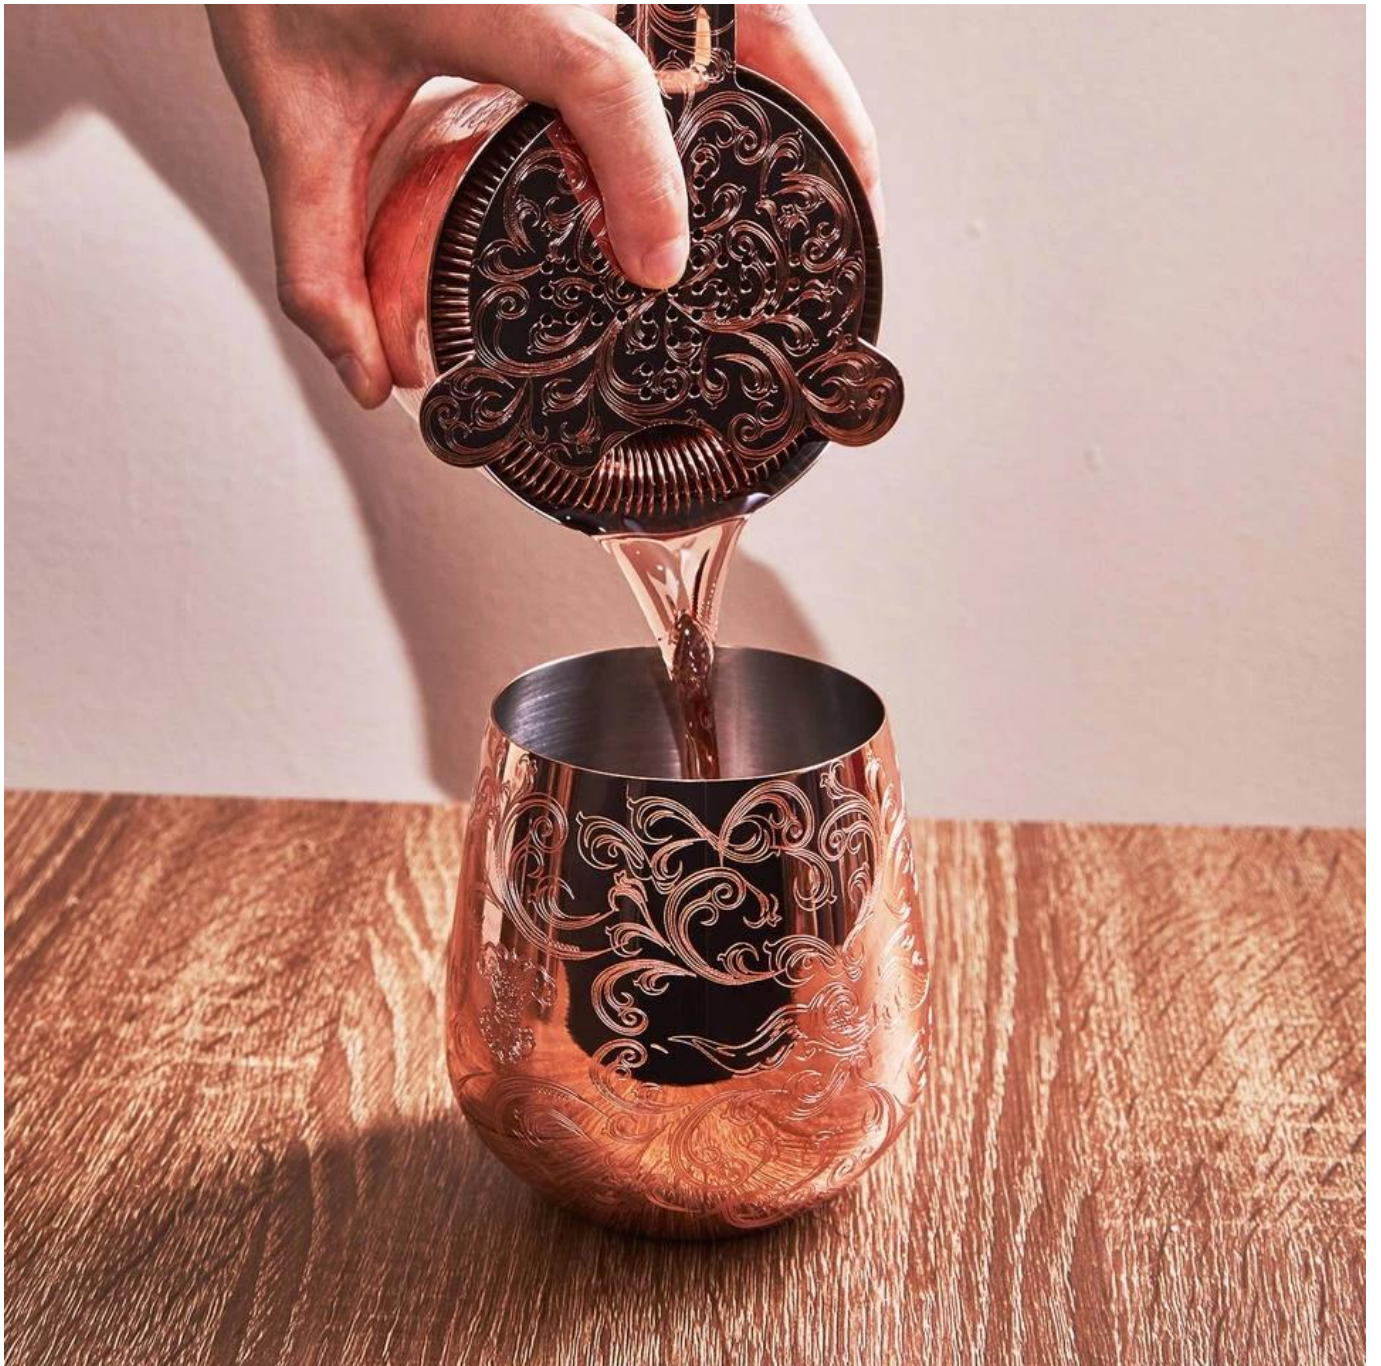

Είδη	Επαγγελματικό σουρωτήρι για κοκτέιλ από ανοξείδωτο ατσάλι
Υλικό	Ανοξείδωτο ατσάλι
Χρώμα	Μαύρο/Ανάλογα με τις απαιτήσεις σας
MOQ	1000 σετ
Δείγμα χρόνου παράδοσης	3-5 μέρες
Συσκευασία	Λευκό κουτί/κουτί χρώματος
Χρόνος μαζικής παράδοσης	30 ημέρες μετά την έγκριση δείγματος
Οροι πληρωμής	T/T
Λιμάνι εξαγωγής	FOB Shenzhen
OEM/ODM	1) Προσαρμοσμένα σχέδια, υλικά, μέγεθος, χρώματα διαθέσιμα 2) Δωρεάν υπηρεσία σχεδιασμού που παρέχεται από το τμήμα RD μας
Επεξεργασία LOGO	Λογότυπο χαλκομανίας, λογότυπο λέιζερ, λογότυπο χάραξης, λογότυπο εκτύπωσης μεταξιού, λογότυπο με ανάγλυφο, ανάγλυφο λογότυπο
Τηλέφωνο	0755-33221366