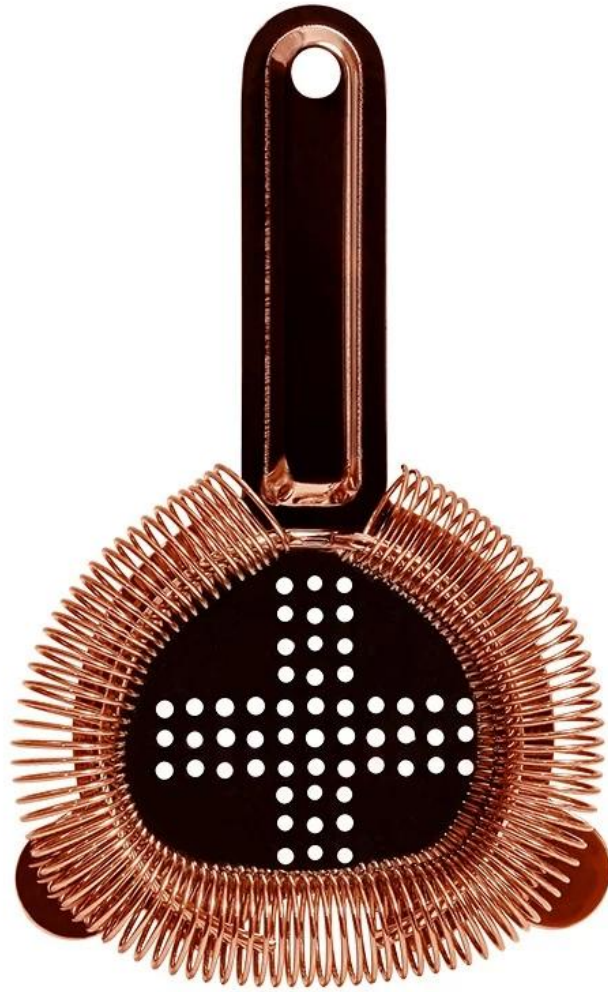

Είδη	Επαγγελματικό σουρωτήρι για κοκτέιλ από ανοξείδωτο ατσάλι
Υλικό	Ανοξείδωτο ατσάλι
Χρώμα	Μαύρο/Ανάλογα με τις απαιτήσεις σας
MOQ	1000 σετ
Δείγμα χρόνου παράδοσης	3-5 μέρες
Συσκευασία	Λευκό κουτί/κουτί χρώματος
Χρόνος μαζικής παράδοσης	30 ημέρες μετά την έγκριση δείγματος
Οροι πληρωμής	T/T
Λιμάνι εξαγωγής	FOB Shenzhen
OEM/ODM	1) Προσαρμοσμένα σχέδια, υλικά, μέγεθος, χρώματα διαθέσιμα 2) Δωρεάν υπηρεσία σχεδιασμού που παρέχεται από το τμήμα RD μας
Επεξεργασία LOGO	Λογότυπο χαλκομανίας, λογότυπο λέιζερ, λογότυπο χάραξης, λογότυπο εκτύπωσης μεταξιού, λογότυπο με ανάγλυφο, ανάγλυφο λογότυπο
Τηλέφωνο	0755-33221366