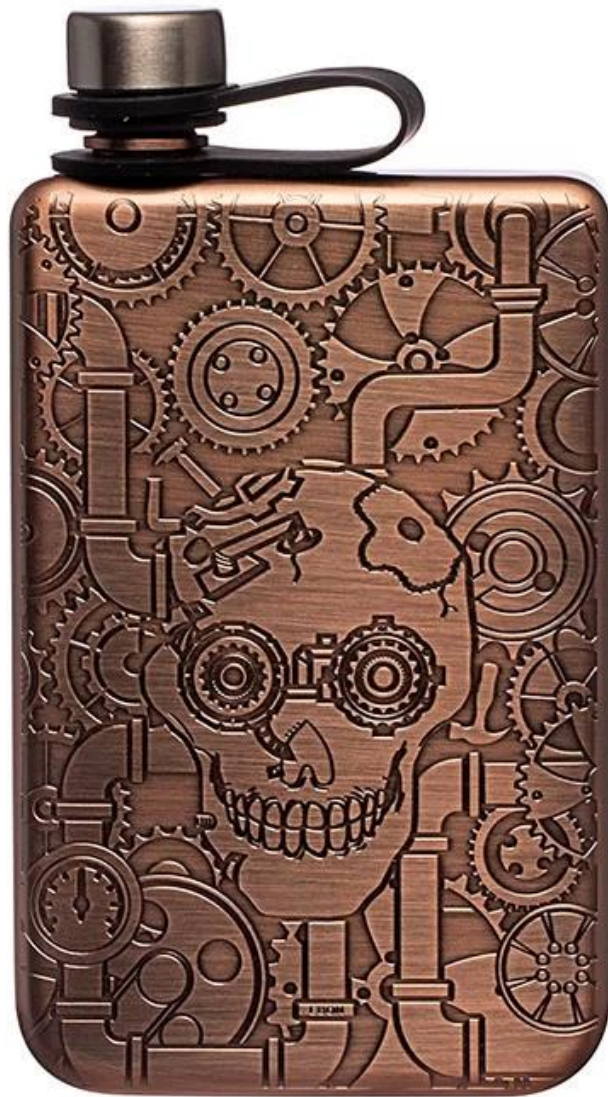

03

Company Tour

E-BON