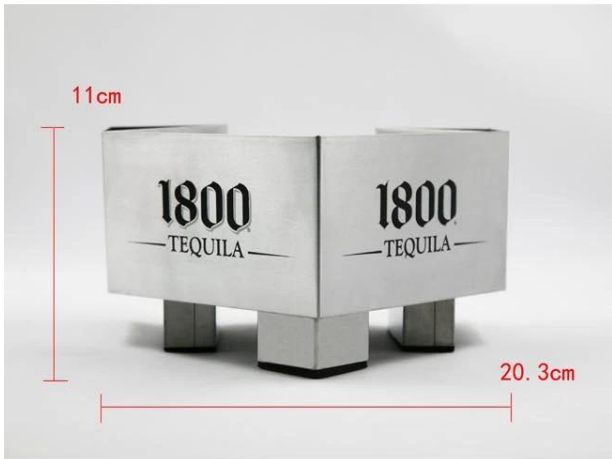

Είδη	Newfashioned υψηλής ποιότητας ανοξείδωτο χάλυβα μπαρ caddy
Υλικό	Ανοξείδωτο χάλυβα
Μέγεθος	20,3 * 11 εκατοστά
Χρώμα	Σύμφωνα με τις απαιτήσεις σας
MOQ	1000sets
Δείγμα χρόνος	3-5 ημέρες
Συσκευασία	Λευκό κουτί / κιβώτιο χρώματος
Μαζική χρόνο μολύβδου	30 ημέρες μετά την έγκριση του δείγματος
Οι όροι πληρωμής	T / T
Εξαγωγικό λιμάνι	FOB Shenzhen
OEM / ODM	1) Προσαρμοσμένα σχέδια, υλικά, μέγεθος, χρώματα διαθέσιμα 2) Δωρεάν υπηρεσία σχεδιασμού που παρέχονται από RD departmet μας
Επεξεργασία LOGO	Αυτοκόλλητο λογότυπο, Laser λογότυπο, Χαλκογραφία λογότυπο, μετάξι εκτύπωση λογότυπων, Debossed λογότυπο, ανάγλυφο λογότυπο
Τηλέφωνο	0755-33221366 33221399