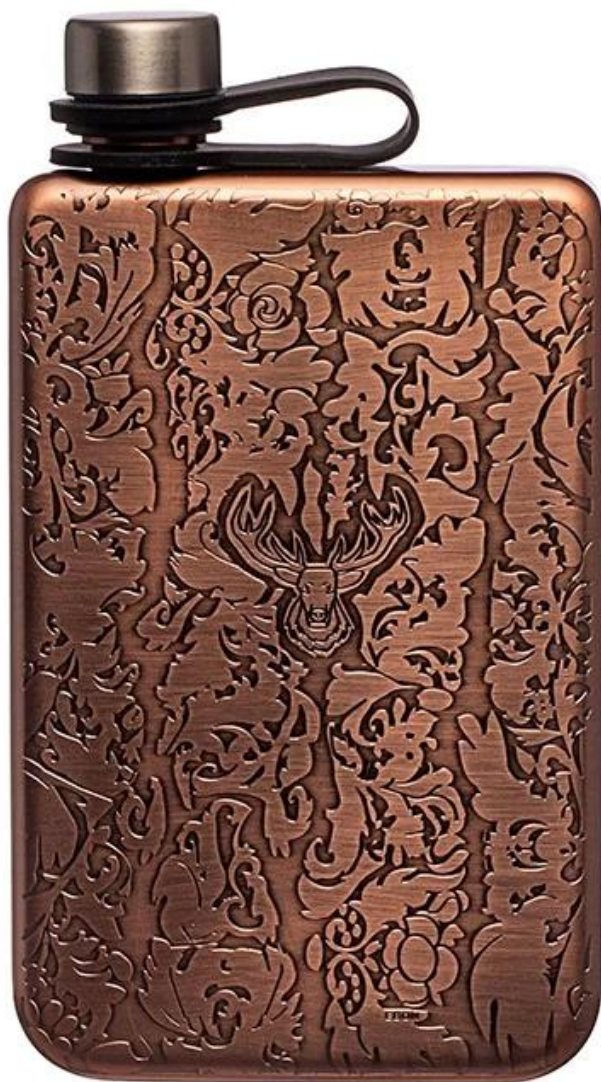

Είδη	Ανοξείδωτες φιάλες ισχίου από ανοξείδωτο ατσάλι
Υλικό	Ανοξείδωτο ατσάλι
Χρώμα	Ασημί Ματ/Μαύρο Χρώμα/Προσαρμοσμένα Άλλα Χρώματα Pantone
MOQ	50 τεμ
Δείγμα χρόνου παράδοσης	10-15 μέρες
Συσκευασία	Λευκό κουτί/κουτί χρώματος
Χρόνος μαζικής παράδοσης	30 ημέρες μετά την έγκριση δείγματος
Οροι πληρωμής	T/T
Λιμάνι εξαγωγής	FOB Shenzhen
OEM/ODM	1) Προσαρμοσμένα σχέδια, υλικά, μέγεθος, χρώματα διαθέσιμα 2) Δωρεάν υπηρεσία σχεδιασμού που παρέχεται από το τμήμα RD μας
Επεξεργασία LOGO	Λογότυπο χαλκομανίας, λογότυπο λέιζερ, λογότυπο χάραξης, λογότυπο εκτύπωσης μεταξιού, λογότυπο με ανάγλυφο, ανάγλυφο λογότυπο
Τηλέφωνο	0755-33221366