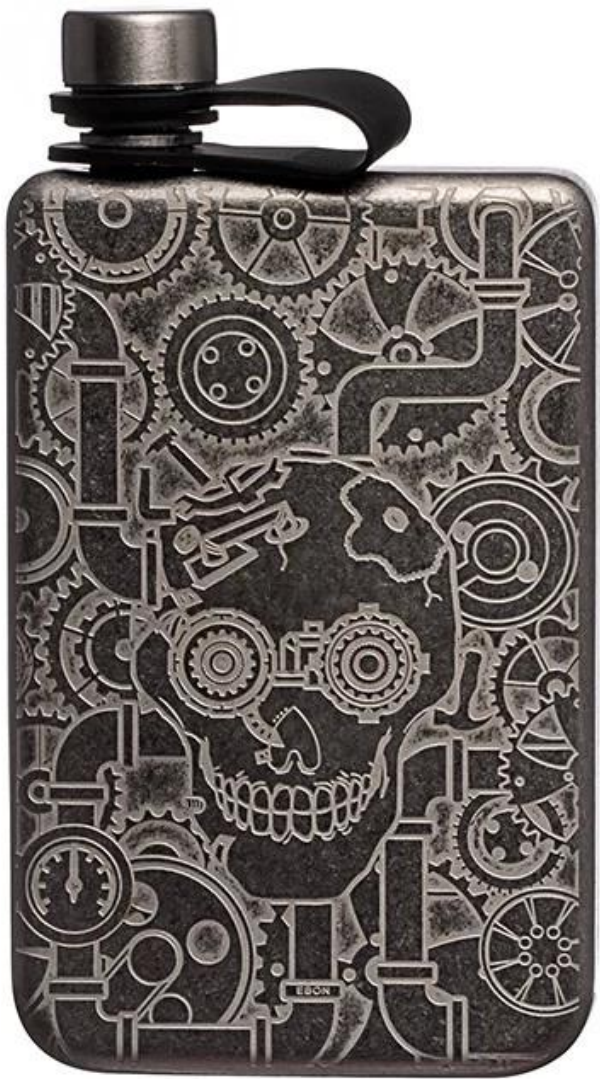

Είδη	Ανοξείδωτες φιάλες ισχίου από ανοξείδωτο ατσάλι
Υλικό	Ανοξείδωτο ατσάλι
Χρώμα	Ασημί Ματ/Μαύρο Χρώμα/Προσαρμοσμένα Άλλα Χρώματα Pantone
MOQ	50 τεμ
Δείγμα χρόνου παράδοσης	10-15 μέρες
Συσκευασία	Λευκό κουτί/κουτί χρώματος
Χρόνος μαζικής παράδοσης	30 ημέρες μετά την έγκριση δείγματος
Οροι πληρωμής	T/T
Λιμάνι εξαγωγής	FOB Shenzhen
OEM/ODM	1) Προσαρμοσμένα σχέδια, υλικά, μέγεθος, χρώματα διαθέσιμα 2) Δωρεάν υπηρεσία σχεδιασμού που παρέχεται από το τμήμα RD μας
Επεξεργασία LOGO	Λογότυπο χαλκομανίας, λογότυπο λέιζερ, λογότυπο χάραξης, λογότυπο εκτύπωσης μεταξιού, λογότυπο με ανάγλυφο, ανάγλυφο λογότυπο
Τηλέφωνο	0755-33221366