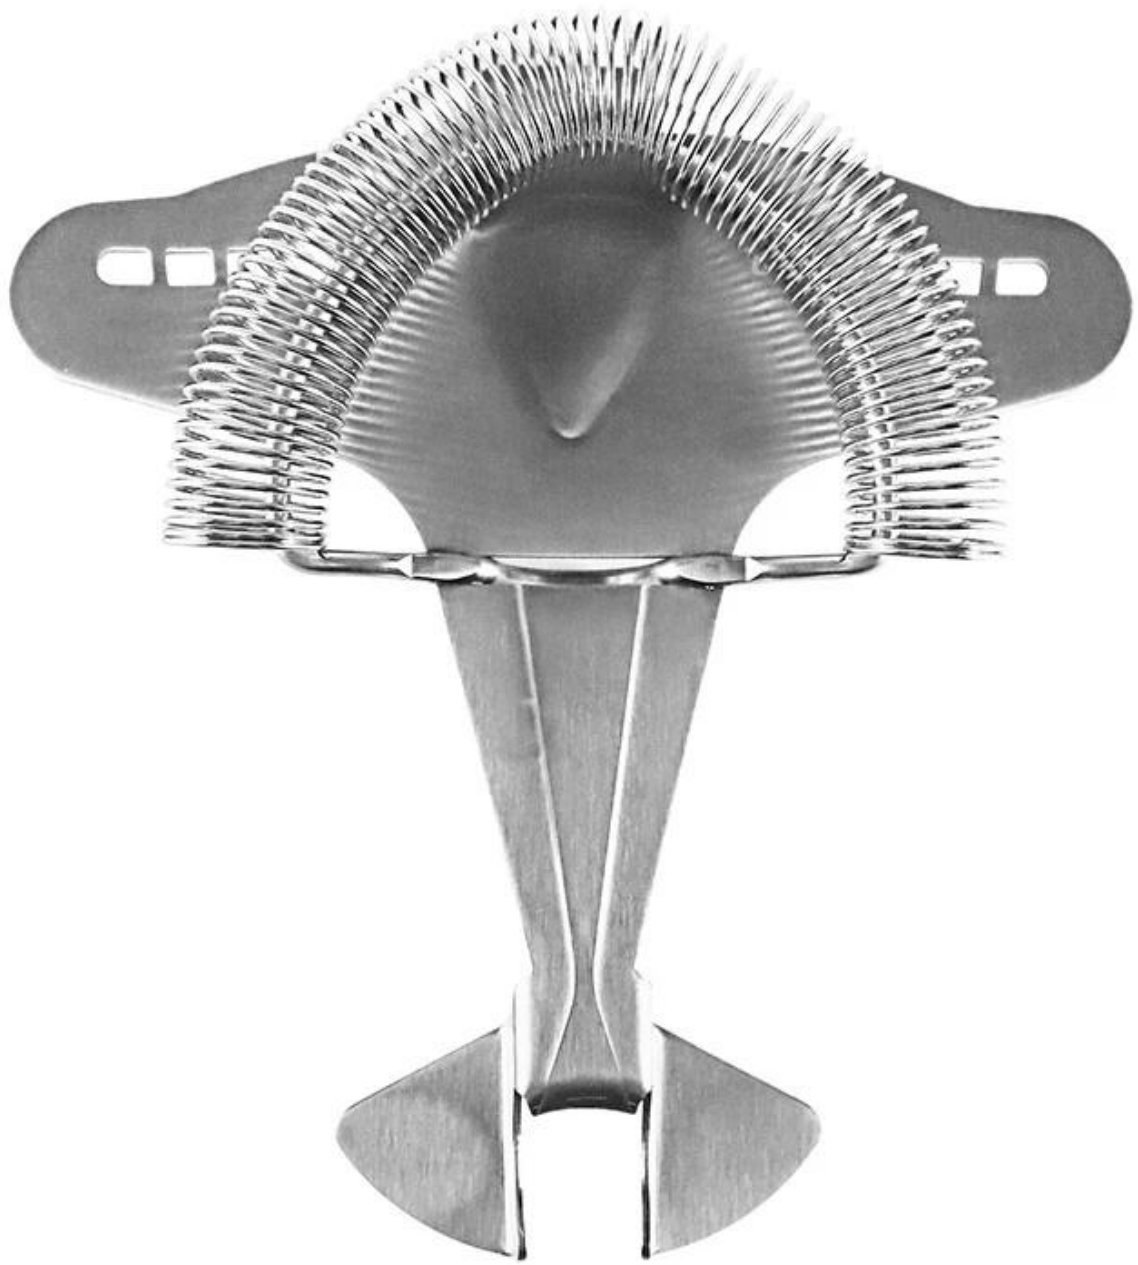

Είδη	Σουρητήρι για κοκτέιλ από ανοξείδωτο ατσάλι σε σχήμα αεροσκάφους νέας σχεδίασης
Υλικό	Ανοξείδωτο ατσάλι
Χρώμα	Ασημί/Ανάλογα με τις απαιτήσεις σας
MOQ	1000 σετ
Δείγμα χρόνου παράδοσης	3-5 μέρες
Συσκευασία	Λευκό κουτί/κουτί χρώματος
Χρόνος μαζικής παράδοσης	30 ημέρες μετά την έγκριση δείγματος
Οροι πληρωμής	T/T
Λιμάνι εξαγωγής	FOB Shenzhen
OEM/ODM	1) Προσαρμοσμένα σχέδια, υλικά, μέγεθος, χρώματα διαθέσιμα 2) Δωρεάν υπηρεσία σχεδιασμού που παρέχεται από το τμήμα RD μας
Επεξεργασία LOGO	Λογότυπο χαλκομανίας, λογότυπο λείζερ, λογότυπο χάραξης, λογότυπο εκτύπωσης μεταξιού, λογότυπο με ανάγλυφο, ανάγλυφο λογότυπο
Τηλέφωνο	0755-33221366