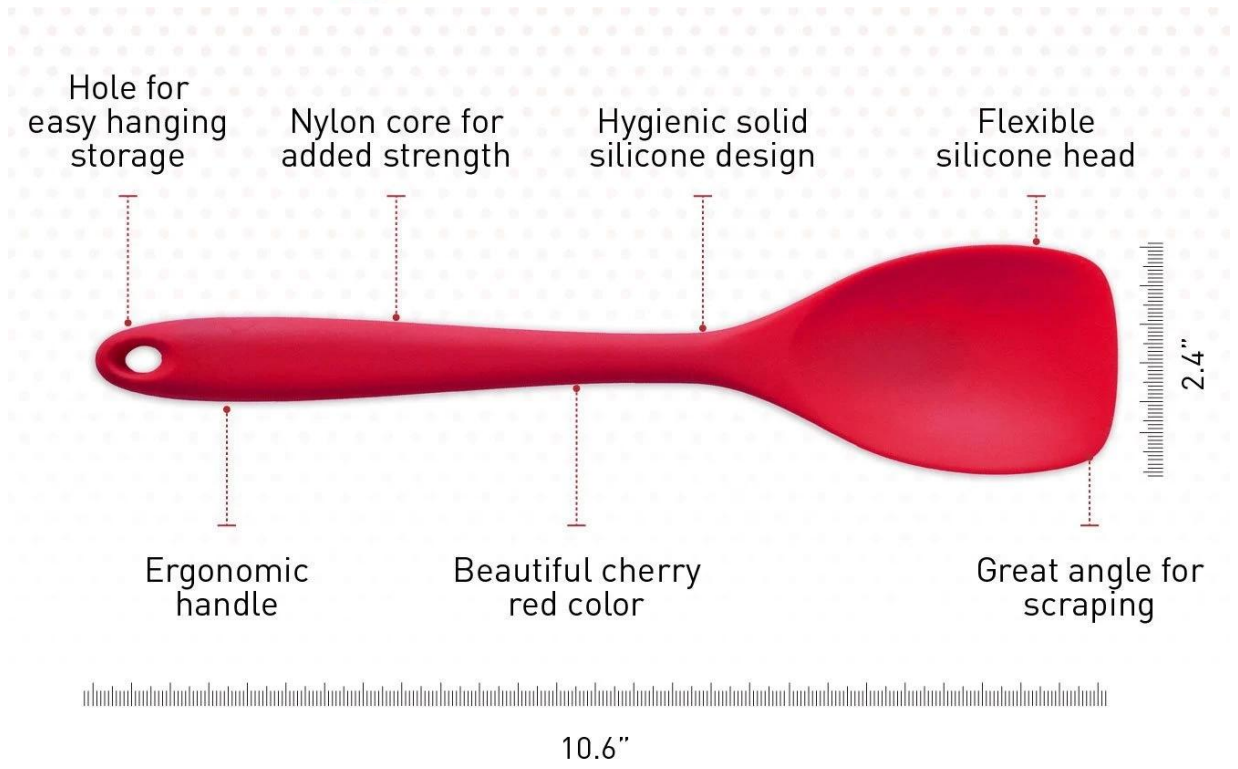

Στοιχεία	Σπιτικό σκεύος κουζίνας σιλικόνης
Υλικό	Μη κολλητικά μαγειρικά σκεύη
Χαρακτηριστικά	<input type="checkbox"/> Κατασκευασμένο με εργονομική λαβή μαλακής χειρολαβής. <input type="checkbox"/> Χρώμα κωδικοποιημένο για εύκολη αντιστοίχιση με κάθε πιάτο. <input type="checkbox"/> Καινοτόμα σχέδια ανυψώνουν το τέλος μια ασφαλή απόσταση από την κορυφή, επιτρέποντας την υγιεινή τοποθέτηση χωρίς την ανάγκη για ένα πιάτο ή πετσέτα. <input type="checkbox"/> Το σετ έρχεται με ένα βολικό κρεμασμένο ράφι αποθήκευσης. ??? <input type="checkbox"/> Ιδανικό για μη μαγειρικά σκεύη και μαγειρικά σκεύη. <input type="checkbox"/> Πλήρως ασφαλή σε τρόφιμα.
Χρώμα	Σύμφωνα με τις απαιτήσεις σας
MOQ	1000sets
Δείγμα χρόνου παράδοσης	3-5 ημέρες
Συσκευασία	Λευκό κουτί / κιβώτιο χρώματος
Χρόνος μαζικής προμήθειας	30 ημέρες μετά την έγκριση του δείγματος
Οροι πληρωμής	T / T
Θύρα εξαγωγής	FOB Shenzhen
OEM / ODM	1) Προσαρμοσμένα σχέδια, υλικά, μέγεθος, διαθέσιμα χρώματα 2) Υπηρεσία δωρεάν σχεδιασμού που παρέχεται από το τμήμα RD μας
Επεξεργασία LOGO	Λογότυπο decal, λογότυπο λείζερ, λογότυπο χάραξης, λογότυπο εκτύπωσης μεταξιού, λογότυπο Debossed, ανάγλυφο λογότυπο
Τηλέφωνο	0755-33221366 33221399