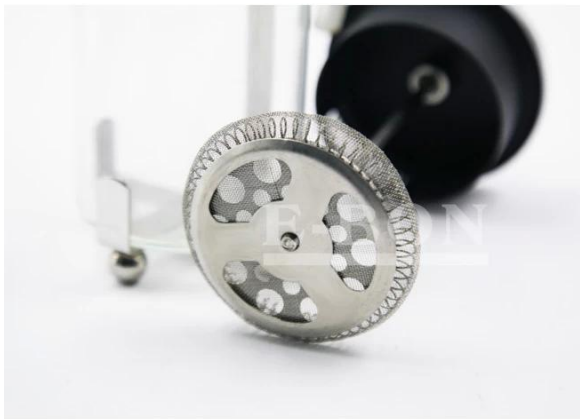

Είδη	Υψηλής ποιότητας από ανοξείδωτο χάλυβα καφετιέρα τσάι κατσαρόλα
Υλικό	Από ανοξείδωτο χάλυβα
Μέγεθος	11,5 * 16,8 εκατοστά
Χρώμα	Σύμφωνα με τις απαιτήσεις σας
ΜΟQ	1000sets
Δείγμα χρόνος	3-5 ημέρες
Συσκευασία	Λευκό κουτί / κιβώτιο χρώματος
Μαζική χρόνο μολύβδου	30 ημέρες μετά την έγκριση του δείγματος
Οι όροι πληρωμής	T / T
Εξαγωγικό λιμάνι	FOB Shenzhen
OEM / ODM	1) Προσαρμοσμένα σχέδια, υλικά, μέγεθος, χρώματα διαθέσιμα 2) Δωρεάν υπηρεσία σχεδιασμού που παρέχονται από RD departmet μας
Επεξεργασίας ΛΟΓΟΤΥΠΟ	Αυτοκόλλητο λογότυπο, Laser λογότυπο, Χαλκογραφία λογότυπο, μετάξι εκτύπωση λογότυπων, Debossed λογότυπο, ανάγλυφο λογότυπο
Τηλέφωνο	0755-33221366 33221399