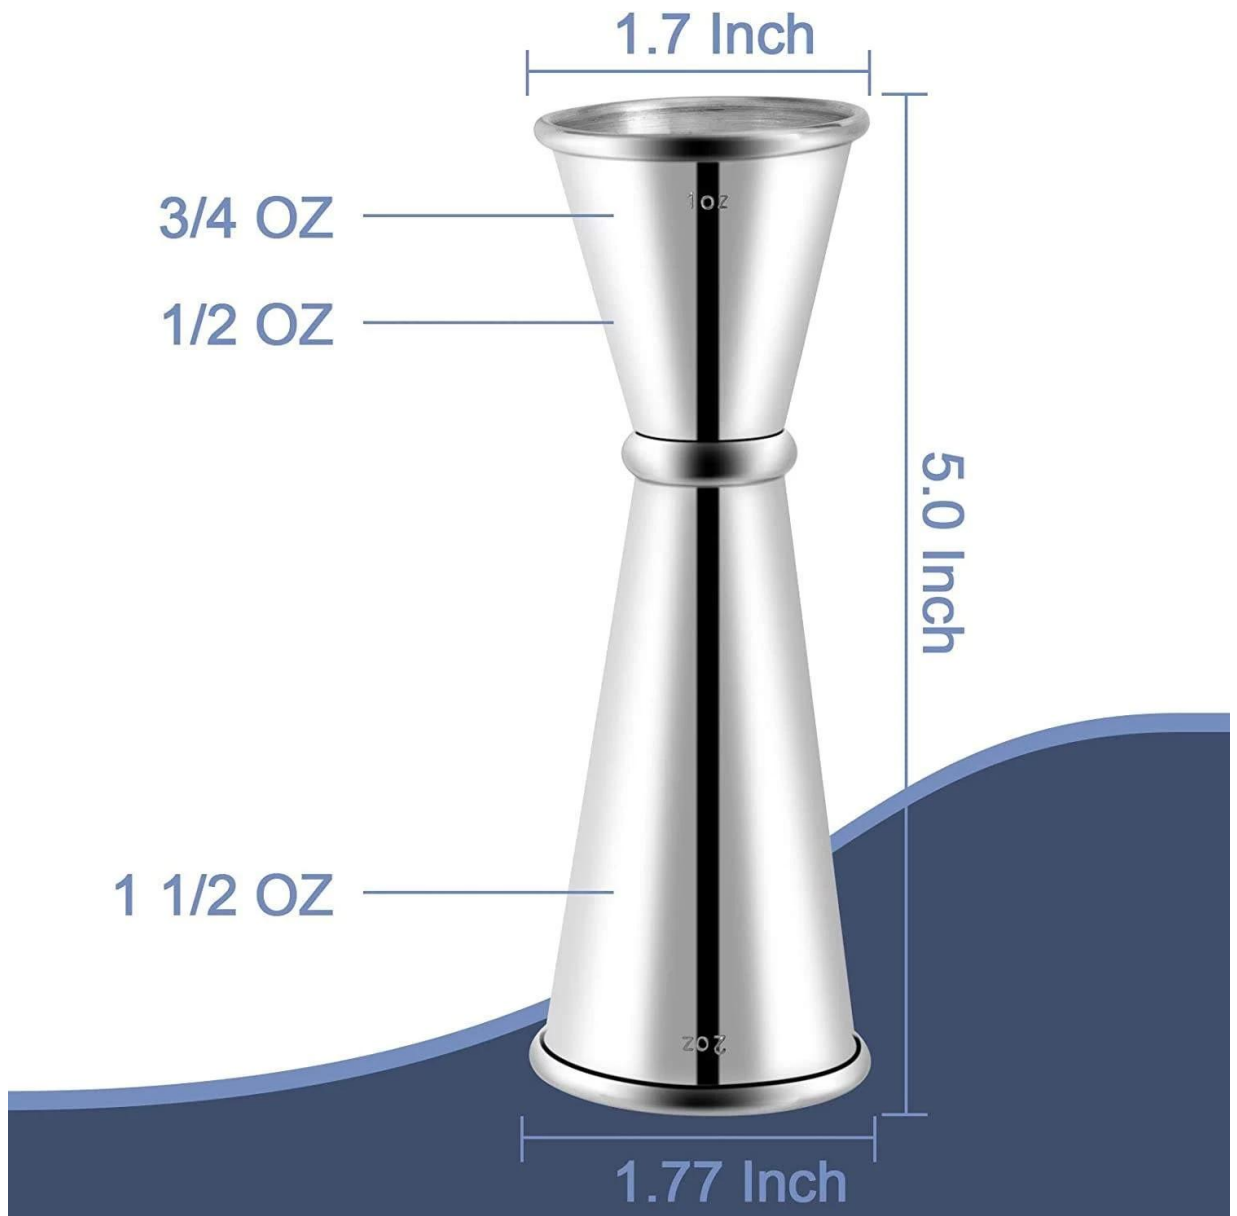

Είδη	Από ανοξείδωτο ατσάλι Ιαπωνικό Φαγητό 30/60 Cocktail Jigger
Περιγραφή	Αυτό το υπέροχο jigger είναι η τέλεια προσθήκη σε κάθε ράβδο, κατασκευασμένο από ανοξείδωτο χάλυβα, διαθέτει μέτρηση 1 ουγγιάς στη μία πλευρά και μέτρηση 2 ουγγιών από την άλλη. Εξαιρετικό για την ανάμειξη του τέλειου κοκτέιλ. Πλένεται στο πλυντήριο πιάτων.
Υλικό	Ανοξείδωτο ατσάλι
Χρώμα	Σύμφωνα με τις απαιτήσεις σας
MOQ	1000 σετ
Δείγμα χρόνου παράδοσης	3-5 μέρες
Συσκευασία	Λευκό κουτί/κουτί χρώματος
Χρόνος μαζικής παράδοσης	30 ημέρες μετά την έγκριση δείγματος
Οροι πληρωμής	T/T
Λιμάνι εξαγωγής	FOB Shenzhen
OEM/ODM	1) Προσαρμοσμένα σχέδια, υλικά, μέγεθος, χρώματα διαθέσιμα 2) Δωρεάν υπηρεσία σχεδιασμού που παρέχεται από το τμήμα RD μας
Επεξεργασία LOGO	Λογότυπο χαλκομανίας, λογότυπο λείζερ, λογότυπο χάραξης, λογότυπο εκτύπωσης μεταξιού, λογότυπο με ανάγλυφο, ανάγλυφο λογότυπο
Τηλέφωνο	0755-33221366 33221399