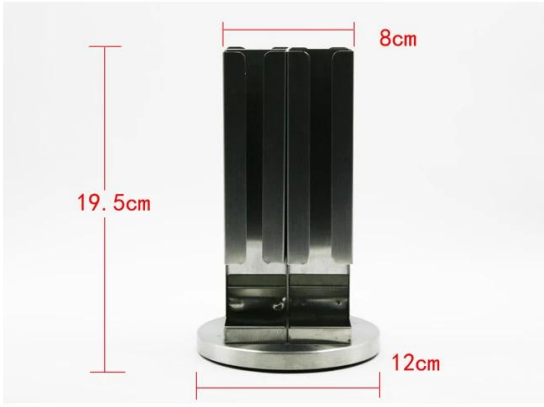

Είδη	Ανοξείδωτο χάλυβα κάψα Rack
Υλικό	Από ανοξείδωτο χάλυβα
Μέγεθος	4.2X7 cm
Χρώμα	Σύμφωνα με τις απαιτήσεις σας
MOQ	1000sets
Δείγμα χρόνος	3-5 ημέρες
Συσκευασία	Λευκό κουτί / κιβώτιο χρώματος
Μαζική χρόνο μολύβδου	30 ημέρες μετά την έγκριση του δείγματος
Οι όροι πληρωμής	T / T
Εξαγωγικό λιμάνι	FOB Shenzhen
OEM / ODM	1) Προσαρμοσμένα σχέδια, υλικά, μέγεθος, χρώματα διαθέσιμα 2) Δωρεάν υπηρεσία σχεδιασμού που παρέχονται από RD departmet μας
Επεξεργασίας ΛΟΓΟΤΥΠΟ	Αυτοκόλλητο λογότυπο, Laser λογότυπο, Χαλκογραφία λογότυπο, μετάξι εκτύπωση λογότυπων, Debossed λογότυπο, ανάγλυφο λογότυπο
Τηλέφωνο	0755-33221366 33221399