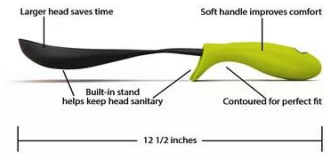

Προϊόντα	Πράσινο Σετ 7 TEM Οικιακά Σκεύη μαγειρικής με ενσωματωμένη βάση στήριξης
Υλικό	Silica gel
Χαρακτηριστικά	Μαλακό, εργονομική λαβή Ισοϋψών προσαρμογή Βάρος ισορροπημένη λαβή Πλένεται στο πλυντήριο πιάτων Κεφάλια ανθεκτικό στη θερμότητα Μεγάλο μέγεθος, πάνω από 12 ίντσες μακρύ Ενσωματωμένη βάση εγείρει σκεύος πάνω από 1 ίντσα παραπάνω αντίθετη κορυφή
Χρώμα	Σύμφωνα με τις απαιτήσεις σας
MOQ	1000sets
Δείγμα χρόνος	3-5 ημέρες
Συσκευασία	Λευκό κουτί / κιβώτιο χρώματος
Μαζική χρόνος	30 ημέρες μετά την έγκριση του δείγματος
Όροι πληρωμής	T / T
Εξαγωγικό λιμάνι	FOB Shenzhen
OEM / ODM	1) Προσαρμοσμένες σχέδια, υλικά, μέγεθος, χρώματα διαθέσιμα 2) Δωρεάν υπηρεσία σχεδιασμού που παρέχονται από RD departmet μας
Επεξεργασία LOGO	Decal λογότυπο, Laser λογότυπο, Χαλκογραφία λογότυπο, μετάξι εκτύπωση λογότυπο, Debossed λογότυπο, ανάγλυφο λογότυπο
Τηλέφωνο	0755-33221366 33221399