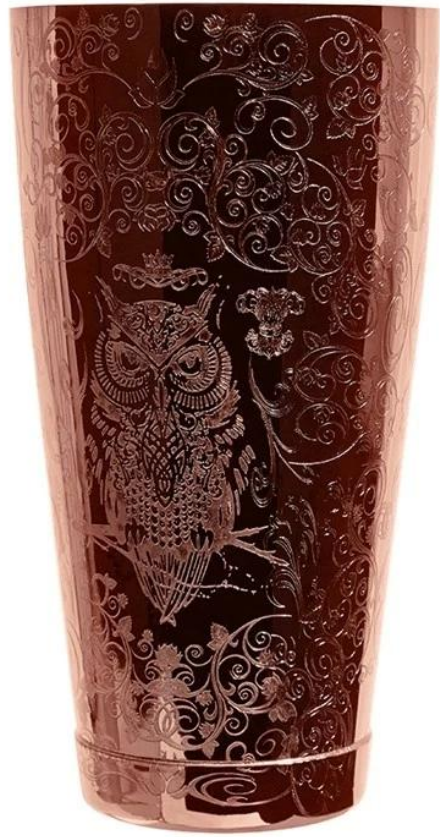

| | |
|--------------------------|---|
| Είδη | Σετ κοκτέιλ από ανοξείδωτο ατσάλι |
| Υλικό | Ανοξείδωτο ατσάλι |
| Η συσκευασία περιέχει | <ul style="list-style-type: none"> • 1 x Cobbler Shaker • 1 x Two Prong Hawthorne Strainer • 1 x Double Jigger Measure • 1 x Αναδευτήρας Ποτών • 1 x λαβίδα • 1 x Muddler |
| Χαρακτηριστικά | <ul style="list-style-type: none"> • Σετ κοκτέιλ για αρχάριους • Συσκευασμένο σε ξύλινη συσκευασία δώρου • Περιλαμβάνει σέικερ και εργαλεία μπάρα από ανοξείδωτο χάλυβα • Το σέικερ κοκτέιλ Cobbler διαθέτει ενσωματωμένο σουρωτήρι • Το σουρωτήρι αποτρέπει την είσοδο πάγου και πολτού φρούτων στο ποτήρι • Η μέτρηση του διπλού τζιγκέρ σας βοηθά να δίνετε ακριβείς μερίδες • Ο φαρδύς αναδευτήρας ποτών βοηθά στην ανάμειξη των ποτών στο ποτήρι • Λαβίδα ιδανική για σερβίρισμα φετών εσπεριδοειδών |
| Χρώμα | Χάλκινο/μαύρο, σύμφωνα με τις απαιτήσεις σας |
| MOQ | 100 σετ |
| Δείγμα χρόνου παράδοσης | 3-5 μέρες |
| Συσκευασία | Λευκό κουτί/κουτί χρώματος |
| Χρόνος μαζικής παράδοσης | 30 ημέρες μετά την έγκριση δείγματος |
| Οροι πληρωμής | T/T |
| Λιμάνι εξαγωγής | FOB Shenzhen |
| OEM/ODM | <ol style="list-style-type: none"> 1) Προσαρμοσμένα σχέδια, υλικά, μέγεθος, χρώματα διαθέσιμα 2) Δωρεάν υπηρεσία σχεδιασμού που παρέχεται από το τμήμα RD μας |
| Επεξεργασία LOGO | Λογότυπο χαλκομανίας, λογότυπο λείζερ, λογότυπο χάραξης, λογότυπο εκτύπωσης μεταξιού, λογότυπο με ανάγλυφο, ανάγλυφο λογότυπο |
| Τηλέφωνο | 0755-33221366 33221399 |