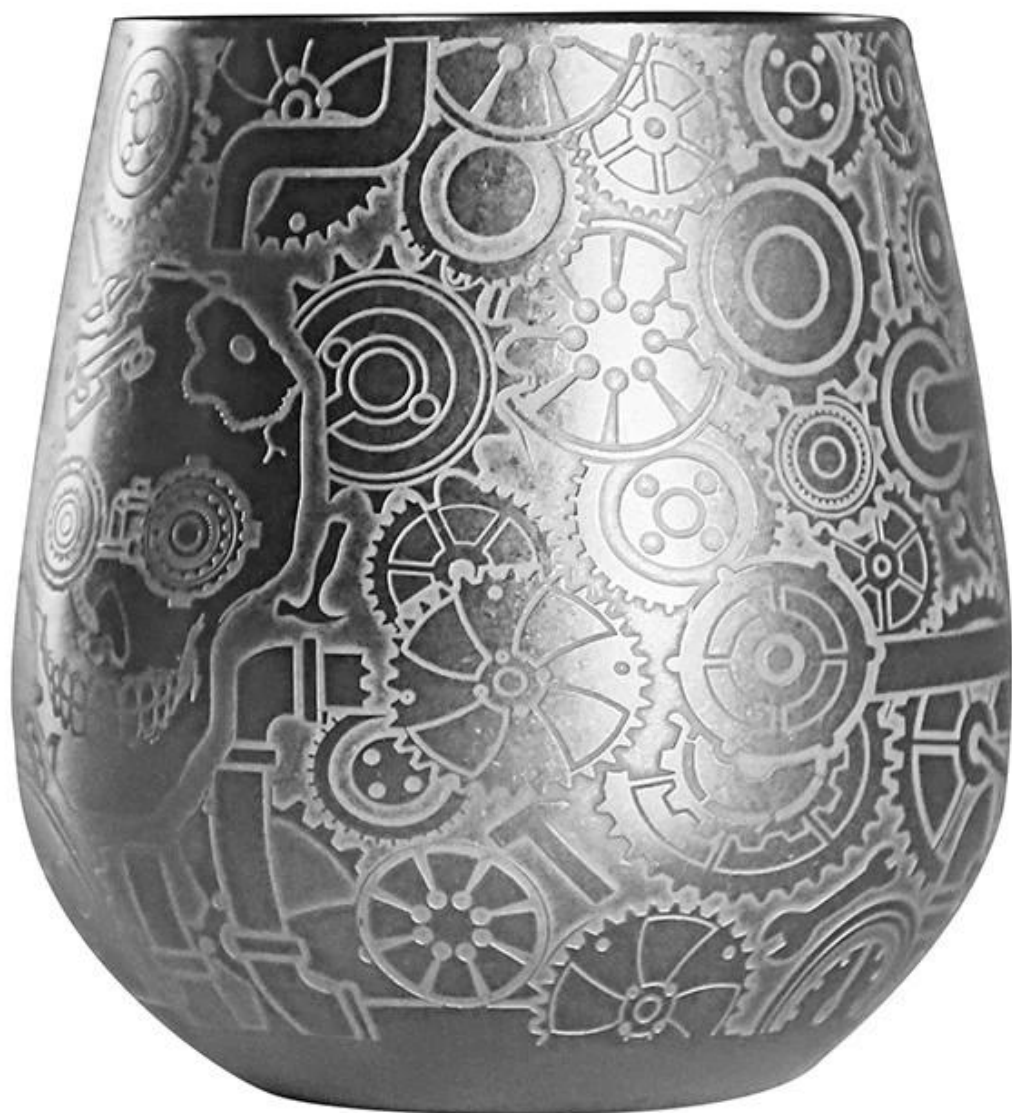

Είδη	Ποτήρι κρασιού χωρίς στέλεχος από ανοξείδωτο σχήμα αυγού
Υλικό	ss304
Χρώμα	Σύμφωνα με τις απαιτήσεις σας
MOQ	1000 σετ
Δείγμα χρόνου παράδοσης	3-5 μέρες
Συσκευασία	Λευκό κουτί/κουτί χρώματος
Χρόνος μαζικής παράδοσης	30 ημέρες μετά την έγκριση δείγματος
Οροι πληρωμής	T/T
Λιμάνι εξαγωγής	FOB Shenzhen
OEM/ODM	1) Προσαρμοσμένα σχέδια, υλικά, μέγεθος, χρώματα διαθέσιμα 2) Δωρεάν υπηρεσία σχεδιασμού που παρέχεται από το τμήμα RD μας
Επεξεργασία LOGO	Λογότυπο χαλκομανίας, λογότυπο λέιζερ, λογότυπο χάραξης, λογότυπο εκτύπωσης μεταξιού, λογότυπο με ανάγλυφο, ανάγλυφο λογότυπο
Τηλέφωνο	0755-33221366 33221399