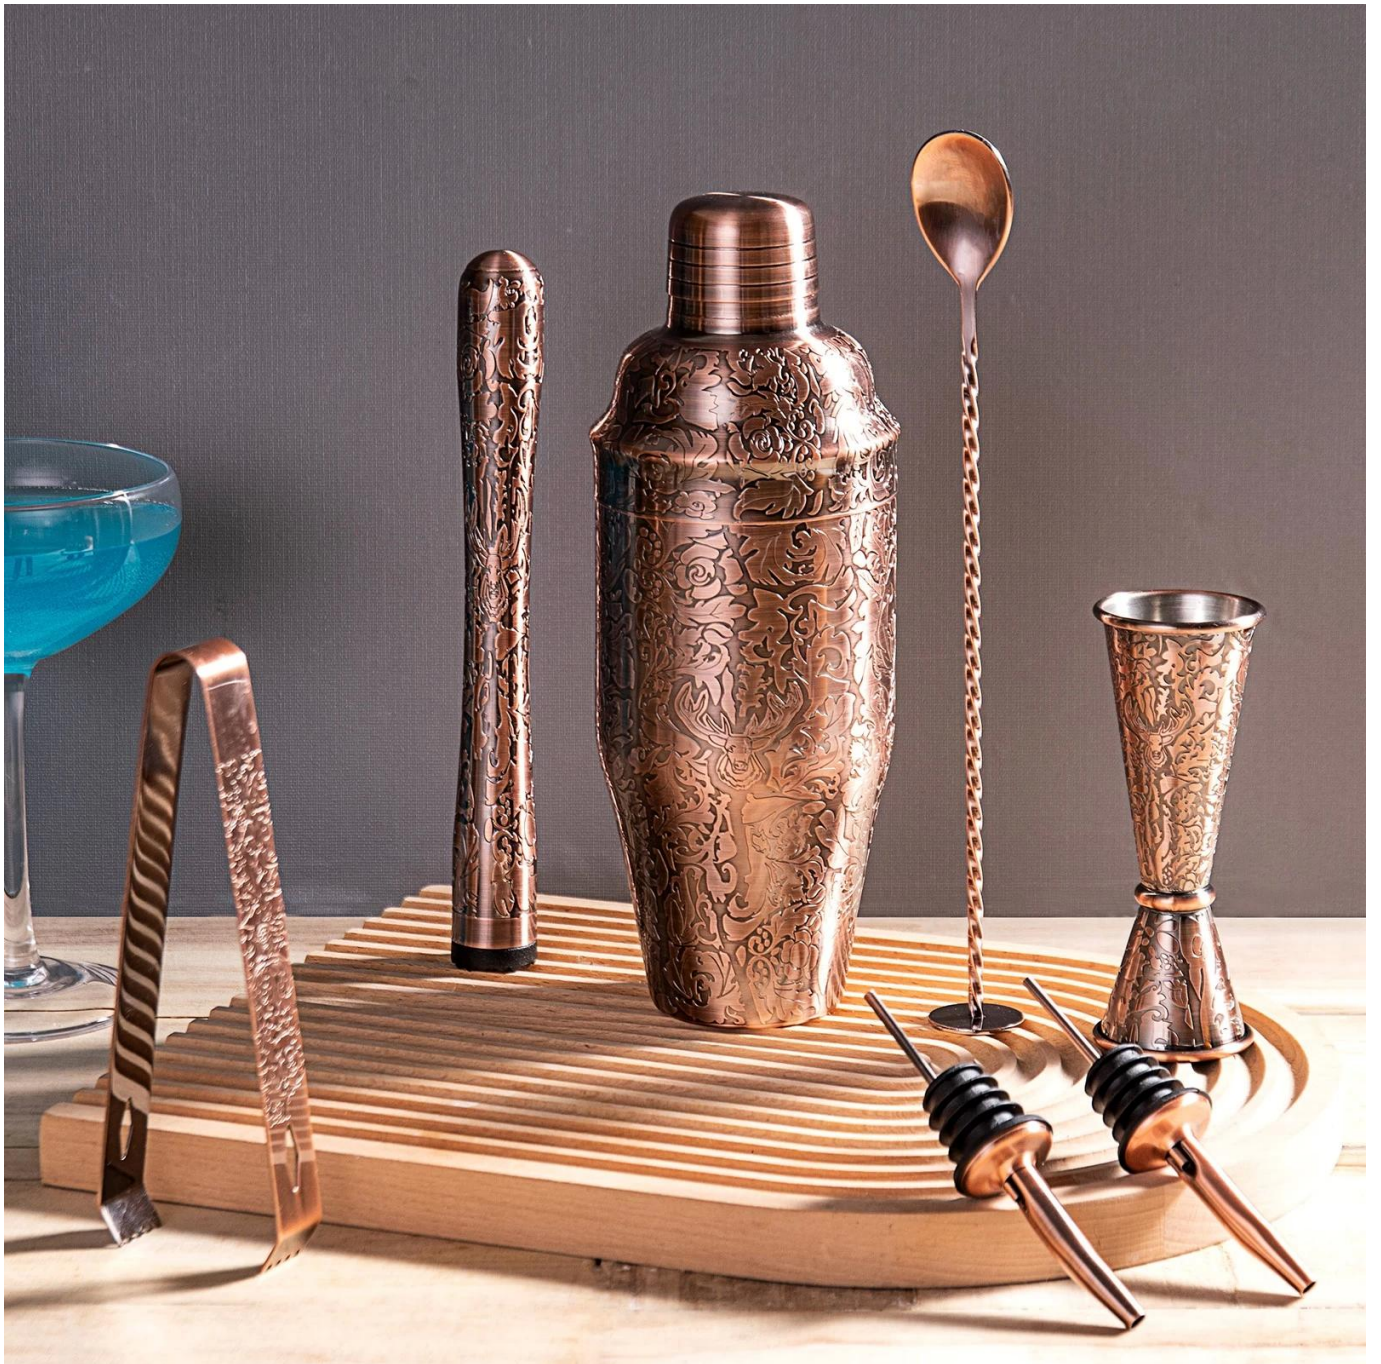

Είδη	Εργοστάσιο εργαλείων ράβδου από ανοξείδωτο στέλεχος
Υλικό	ss304
Χρώμα	Σύμφωνα με τις απαιτήσεις σας
MOQ	1000 σετ
Δείγμα χρόνου παράδοσης	3-5 μέρες
Συσκευασία	Λευκό κουτί/κουτί χρώματος
Χρόνος μαζικής παράδοσης	30 ημέρες μετά την έγκριση δείγματος
Οροι πληρωμής	T/T
Λιμάνι εξαγωγής	FOB Shenzhen
OEM/ODM	1) Προσαρμοσμένα σχέδια, υλικά, μέγεθος, χρώματα διαθέσιμα 2) Δωρεάν υπηρεσία σχεδιασμού που παρέχεται από το τμήμα RD μας
Επεξεργασία LOGO	Λογότυπο χαλκομανίας, λογότυπο λείζερ, λογότυπο χάραξης, λογότυπο εκτύπωσης μεταξιού, λογότυπο με ανάγλυφο, ανάγλυφο λογότυπο
Τηλέφωνο	0755-33221366 33221399