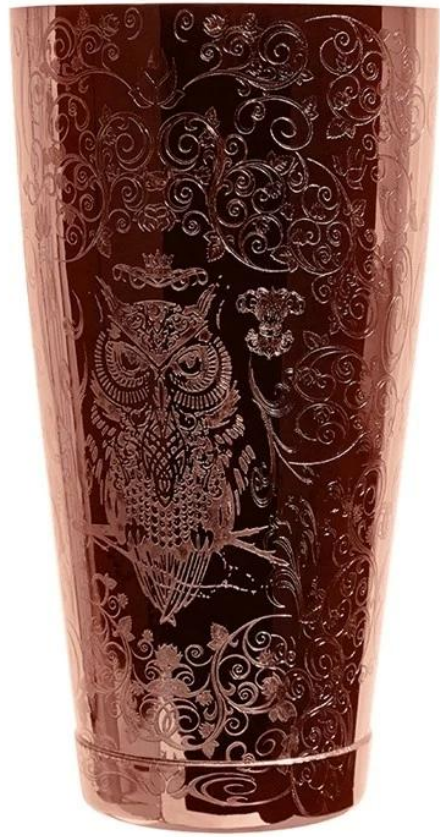

| | |
|--------------------------|--|
| Είδη | Σετ κοκτέιλ από ανοξείδωτο ατσάλι |
| Υλικό | Ανοξείδωτο ατσάλι |
| Η συσκευασία περιέχει | <ul style="list-style-type: none"> • 1 x Cobbler Shaker • 1 x Two Prong Hawthorne Strainer • 1 x Double Jigger Measure • 1 x Αναδευτήρας Ποτών • 1 x λαβίδα • 1 x Muddler |
| Χαρακτηριστικά | <ul style="list-style-type: none"> • Σετ κοκτέιλ για αρχάριους • Συσκευασμένο σε ξύλινη συσκευασία δώρου • Περιλαμβάνει σέικερ και εργαλεία μπάρα από ανοξείδωτο χάλυβα • Το σέικερ κοκτέιλ Cobbler διαθέτει ενσωματωμένο σουρωτήρι • Το σουρωτήρι αποτρέπει την είσοδο πάγου και πολτού φρούτων στο ποτήρι • Η μέτρηση του διπλού τζιγκέρ σας βοηθά να δίνετε ακριβείς μερίδες • Ο φαρδύς αναδευτήρας ποτών βοηθά στην ανάμιξη των ποτών στο ποτήρι • Λαβίδα ιδανική για σερβίρισμα φετών εσπεριδοειδών |
| Χρώμα | Χάλκινο/μαύρο, σύμφωνα με τις απαιτήσεις σας |
| ΜΟQ | 100 σετ |
| Δείγμα χρόνου παράδοσης | 3-5 μέρες |
| Συσκευασία | Λευκό κουτί/κουτί χρώματος |
| Χρόνος μαζικής παράδοσης | 30 ημέρες μετά την έγκριση δείγματος |
| Οροι πληρωμής | T/T |
| Λιμάνι εξαγωγής | FOB Shenzhen |
| OEM/ODM | <ol style="list-style-type: none"> 1) Προσαρμοσμένα σχέδια, υλικά, μέγεθος, χρώματα διαθέσιμα 2) Δωρεάν υπηρεσία σχεδιασμού που παρέχεται από το τμήμα RD μας |
| Επεξεργασία LOGO | Λογότυπο χαλκομανίας, λογότυπο λείζερ, λογότυπο χάραξης, λογότυπο εκτύπωσης μεταξιού, λογότυπο με ανάγλυφο, ανάγλυφο λογότυπο |
| Τηλέφωνο | 0755-33221366 33221399 |