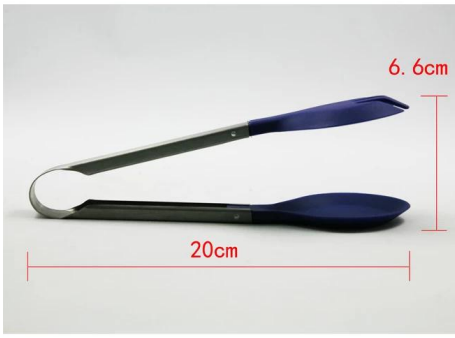

Είδη	Ανοξείδωτο χάλυβα Tong
Υλικό	Από ανοξείδωτο χάλυβα
Μέγεθος	6.6X20 cm
Χρώμα	Σύμφωνα με τις απαιτήσεις σας
MOQ	1000sets
Δείγμα χρόνος	3-5 ημέρες
Συσκευασία	Λευκό κουτί / κιβώτιο χρώματος
Μαζική χρόνο μολύβδου	30 ημέρες μετά την έγκριση του δείγματος
Οι όροι πληρωμής	T / T
Εξαγωγικό λιμάνι	FOB Shenzhen
OEM / ODM	1) Προσαρμοσμένα σχέδια, υλικά, μέγεθος, χρώματα διαθέσιμα 2) Δωρεάν υπηρεσία σχεδιασμού που παρέχονται από RD department μας
Επεξεργασίας ΛΟΓΟΤΥΠΟ	Αυτοκόλλητο λογότυπο, Laser λογότυπο, Χαλκογραφία λογότυπο, μετάξι εκτύπωση λογότυπων, Debossed λογότυπο, ανάγλυφο λογότυπο
Τηλέφωνο	0755-33221366 33221399