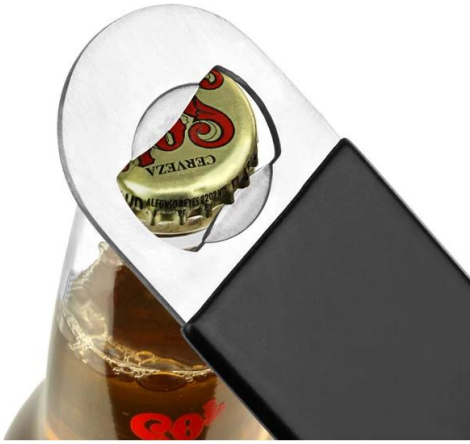

Είδη	Ανοξείδωτο χάλυβα Μπαρ Λεπίδα
Υλικό	Ανοξείδωτο Ατσάλι
Χαρακτηριστικά	<ul style="list-style-type: none"> <li>• Πολλαπλών ανοιχτήρι μπουκαλιών</li> <li>• Πολλαπλών λεπίδα μπαρ σκοπό για το άνοιγμα των μπουκαλιών</li> <li>• επίστρωση βινυλίου εξασφαλίζει πρόσφυση</li> <li>• Εμφάνιση του κάποιο ταλέντο πίσω από το μπαρ</li> </ul>
Χρώμα	Σύμφωνα με τις απαιτήσεις σας
MOQ	1000sets
Δείγμα χρόνος	3-5 ημέρες
Συσκευασία	Λευκό κουτί / χρώμα
Μαζική χρόνο παράδοσης	30 ημέρες μετά την έγκριση του δείγματος
Όροι πληρωμής	M / T
Εξαγωγικό λιμάνι	FOB Shenzhen
OEM / ODM	<ol style="list-style-type: none"> <li>1) Προσαρμοσμένα σχέδια, υλικά, μέγεθος, χρώματα διαθέσιμα</li> <li>2) Δωρεάν υπηρεσία σχεδιασμού που παρέχονται από RD departmet μας</li> </ol>
Επεξεργασία ΛΟΓΟΤΥΠΟ	Αυτοκόλλητο λογότυπο, Laser λογότυπο, Χαλκογραφία λογότυπο, μετάξι εκτύπωση λογότυπο, με τυπωμένο λογότυπο, ανάγλυφο λογότυπο
Τηλέφωνο	0755-33221366 33221399