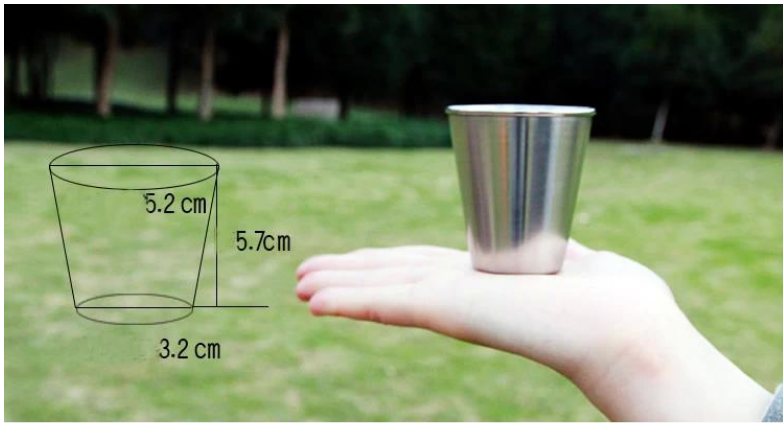

Προϊόντα	4τεμ ανοξείδωτο χάλυβα / φλιτζάνι κρασί που εξωτερική κύπελλο
Υλικό	Ανοξείδωτο ατσάλι
Μέγεθος	5,7 * 5,2 * 3CM
Χρώμα	Σύμφωνα με σας απαιτήσεις
MOQ	1000sets
Δείγμα χρόνος	3-5 ημέρες
Συσκευασία	Λευκό κουτί / κιβώτιο χρώματος
Μαζική χρόνος	30 ημέρες μετά την δείγμα έγκριση
Όροι πληρωμής	T / T
Εξαγωγικό λιμάνι	FOB Shenzhen
OEM / ODM	1) Προσαρμοσμένες σχέδια, υλικά, μέγεθος, χρώματα διαθέσιμα 2) Δωρεάν υπηρεσία σχεδιασμού που παρέχονται από RD departmet μας
Επεξεργασία LOGO	Decal λογότυπο, Laser λογότυπο, Χαλκογραφία λογότυπο, μετάξι εκτύπωση λογότυπο, Debossed λογότυπο, ανάγλυφο λογότυπο
Τηλέφωνο	0755-33221366 33221399