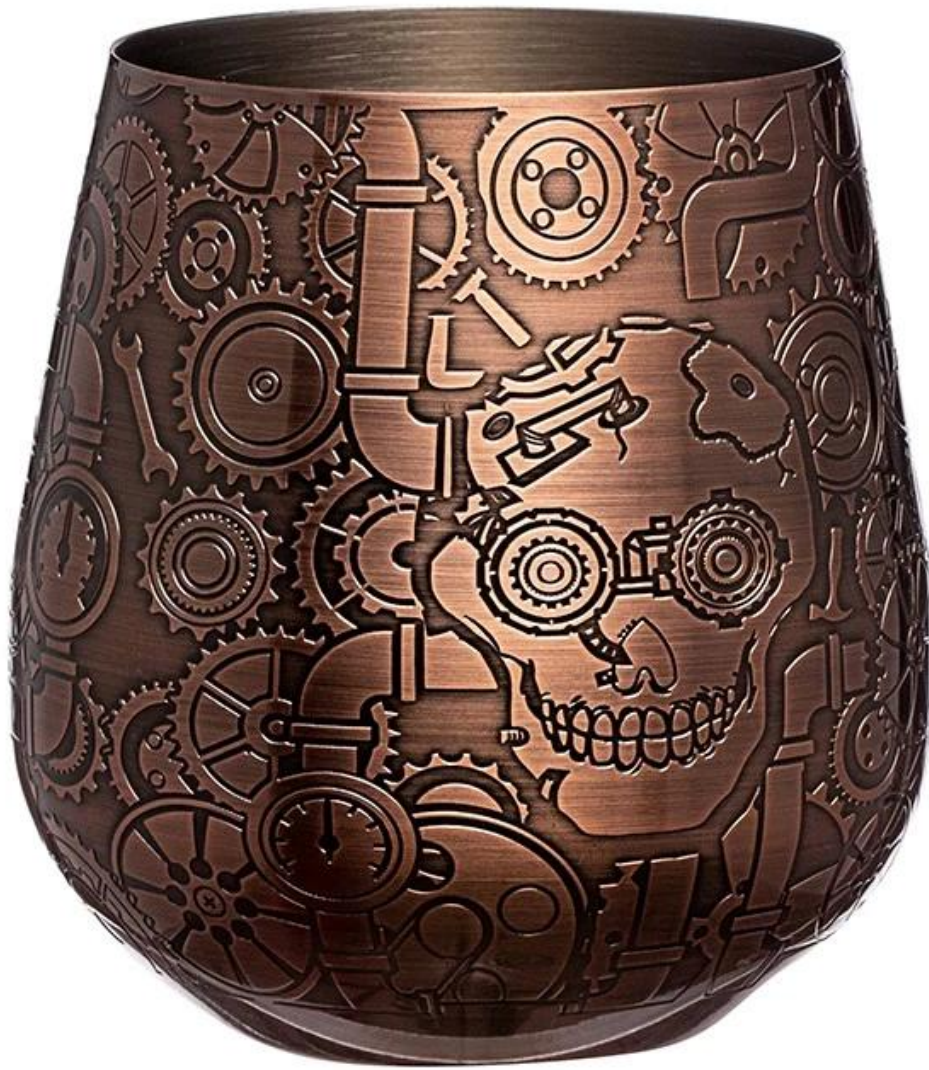

Είδη	Φορητό ποτήρι κρασιού 18/8 από ανοξείδωτο ατσάλι, άθραυστα ποτήρια κρασιού
Υλικό	Ανοξείδωτο ατσάλι
Χρώμα	Ασημί Ματ/Μαύρο Χρώμα/Προσαρμοσμένα Άλλα Χρώματα Pantone
ΜΟQ	50 τεμ
Δείγμα χρόνου παράδοσης	10-15 μέρες
Συσκευασία	Λευκό κουτί/κουτί χρώματος
Χρόνος μαζικής παράδοσης	30 ημέρες μετά την έγκριση δείγματος
Οροι πληρωμής	T/T
Λιμάνι εξαγωγής	FOB Shenzhen
OEM/ODM	1) Προσαρμοσμένα σχέδια, υλικά, μέγεθος, χρώματα διαθέσιμα 2) Δωρεάν υπηρεσία σχεδιασμού που παρέχεται από το τμήμα RD μας
Επεξεργασία LOGO	Λογότυπο χαλκομανίας, λογότυπο λέιζερ, λογότυπο χάραξης, λογότυπο εκτύπωσης μεταξιού, λογότυπο με ανάγλυφο, ανάγλυφο λογότυπο
Τηλέφωνο	0755-33221366