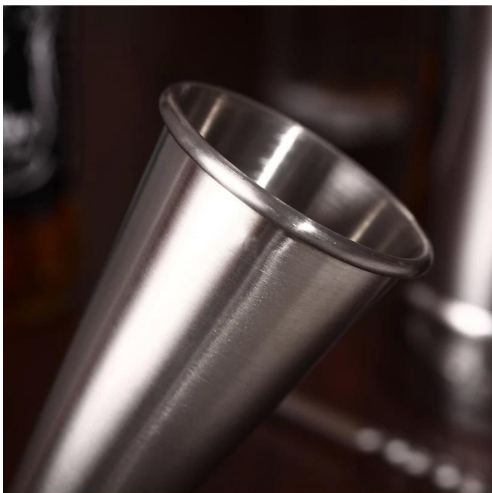

Articles	Doseur en acier inoxydable
La description	Ce fabuleux jigger est le complément parfait à n'importe quelle barre, fabriqué en acier inoxydable, il comporte une mesure de 1 once d'un côté et une mesure de 2 onces de l'autre. Idéal pour préparer le cocktail parfait. Lave-vaisselle.
Matériel	Acier inoxydable
Couleur	Selon vos exigences
MOQ	1000 ensembles
Délai de livraison de l'échantillon	3 à 5 jours
Emballage	Boîte blanche / boîte de couleur
Délai de livraison en vrac	30 jours après l'approbation de l'échantillon
Modalités de paiement	T / T
Port d'exportation	FAB Shenzhen
FEO/ODM	1) Conceptions personnalisées, matériaux, taille, couleurs disponibles 2) Service de conception gratuit fourni par notre département RD
Traitement LOGO	Logo de décalque, logo laser, logo de gravure, logo d'impression en soie, logo en creux, logo en relief
Téléphone	0755-33221366 33221399