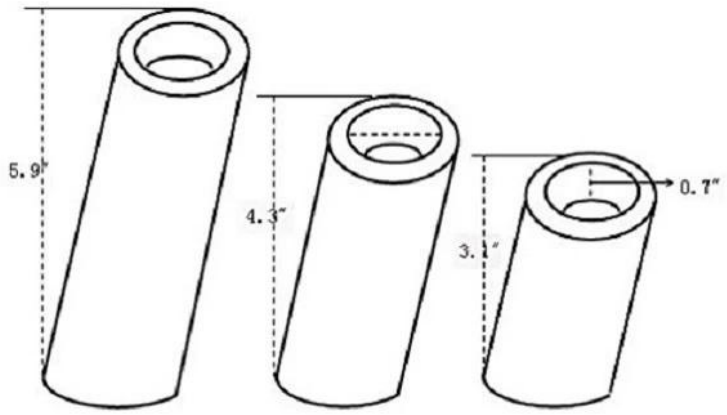

Articles	Les porteurs acier inoxydable Bougie
Matériel	Acier Inoxydable
Caractéristiques	<ul style="list-style-type: none"> • Finition miroir penchant Bougeoir ensemble • Ces petits exploitants portables et flexibles pour nous portons • Chaque porteur inscrit pour le diamètre de la bougie chauffe-plat jusqu'à 1,6 " • Ajoutez une touche d'élégance à élever votre décor à la maison
Couleur	Selon vos besoins
MOQ	1000sets
Délais échantillon	3-5 jours
Emballage	Boîte blanche / boîte de couleur
Délais vrac	30 jours après l'approbation de l'échantillon
Conditions de paiement	T / T
port d'exportation	FOB Shenzhen
OEM / ODM	<p>1) conçoit sur mesure, matériaux, taille, couleurs disponibles</p> <p>2) service de conception gratuit fourni par notre departmet de RD</p>
traitement de LOGO	Logo autocollant, logo laser, Gravure logo, logo d'impression de la soie, en creux logo, logo en relief
Téléphone	0755-33221366 33221399