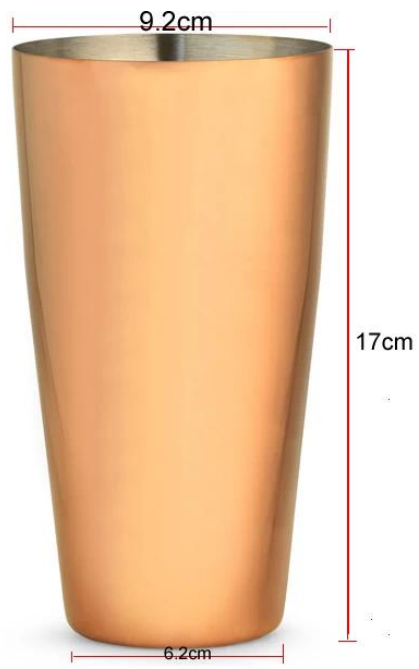

Articles	Acier inoxydable Cocktail Shaker
Matériel	Acier Inoxydable
Caractéristiques	Shaker Acier inoxydable avec une finition polie Plaqué or Idéal pour un usage professionnel et domestique Se laver les mains seulement
Couleur	Selon vos besoins
MOQ	1000sets
Délais échantillon	3-5 jours
Emballage	Boîte blanche / boîte de couleur
Délais vrac	30 jours après l'approbation de l'échantillon
Conditions de paiement	T / T
port d'exportation	FOB Shenzhen
OEM / ODM	1) conçoit sur mesure, matériaux, taille, couleurs disponibles 2) service de conception gratuit fourni par notre departmet de RD
traitement de LOGO	Logo autocollant, logo laser, Gravure logo, logo d'impression de la soie, en creux logo, logo en relief
Téléphone	0755-33221366 33221399