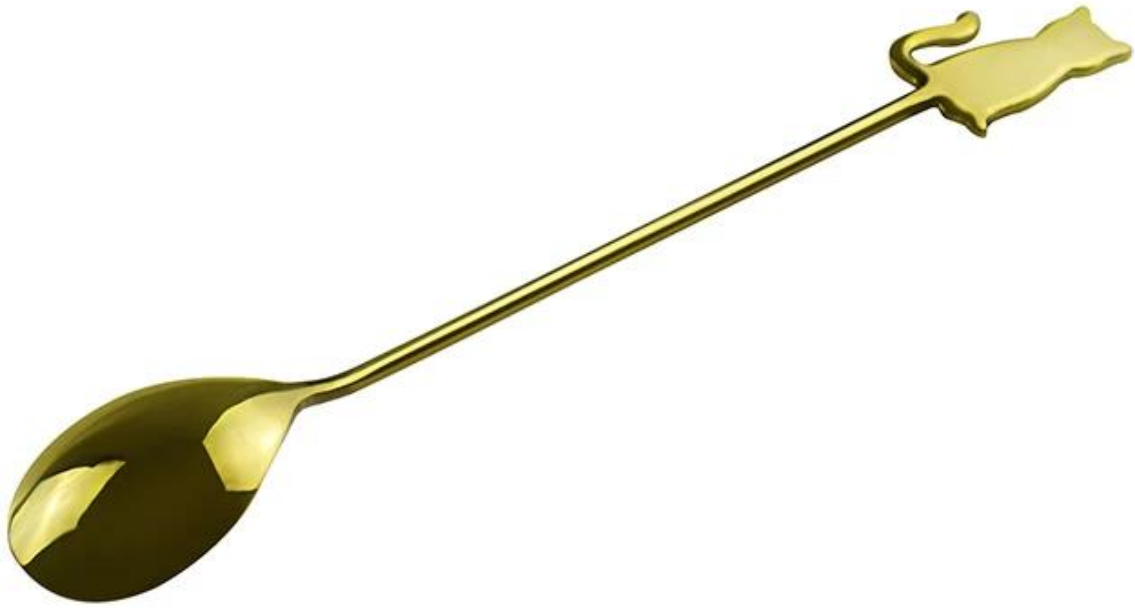

03

Company Tour

E-BON