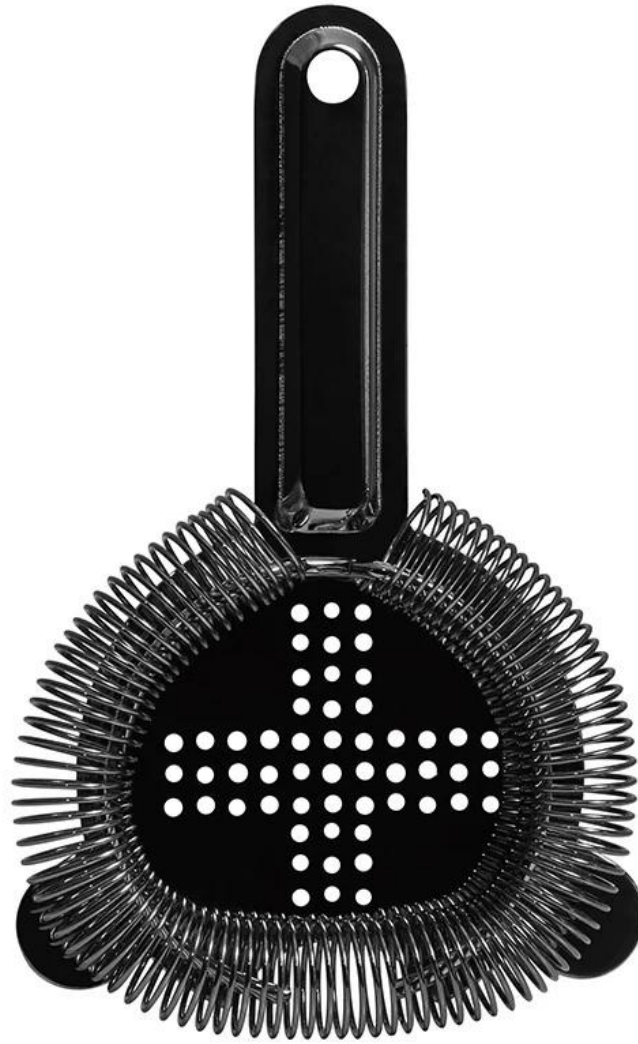

**01****product details****E-BON**

Articles	Passoire à cocktail professionnelle en acier inoxydable
Matériel	Acier inoxydable
Couleur	Noir/selon vos besoins
MOQ	1000 ensembles
Délai de livraison de l'échantillon	3 à 5 jours
Emballage	Boîte blanche/boîte de couleur
Délai de livraison en vrac	30 jours après l'approbation de l'échantillon
Modalités de paiement	T/T
Port d'exportation	FAB Shenzhen
FEO/ODM	1) Conceptions personnalisées, matériaux, taille, couleurs disponibles 2) Service de conception gratuit fourni par notre département RD
Traitement LOGO	Logo de décalque, logo laser, logo de gravure, logo d'impression en soie, logo en creux, logo en relief
Téléphone	0755-33221366

**02****product image****E-BON**

03