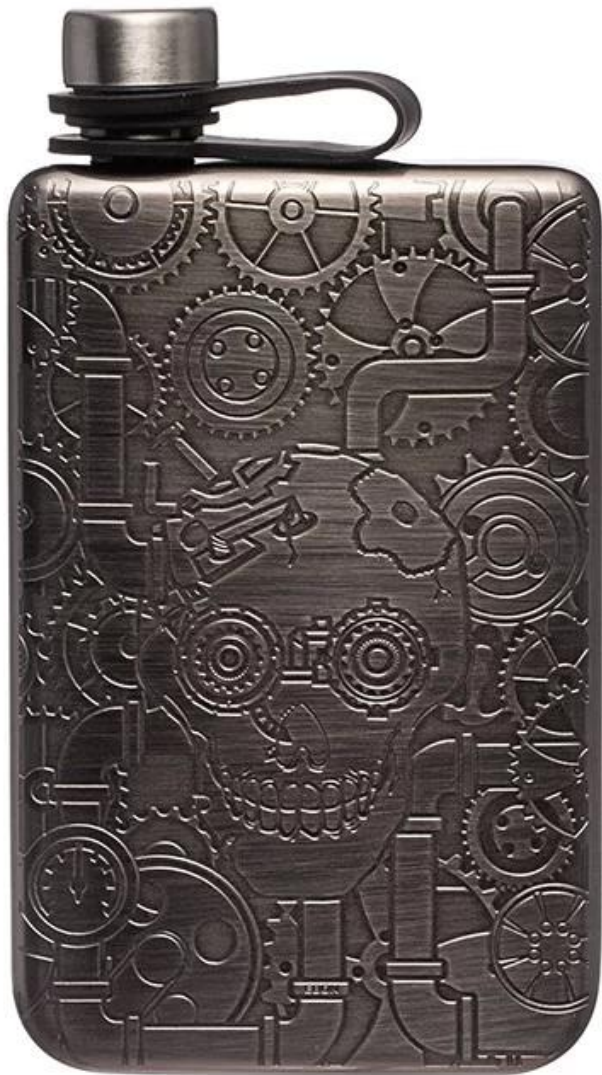

Articles	Flasque de qualité supérieure en acier inoxydable 304.
Matériel	Acier inoxydable
Couleur	Argent mat/couleur noire/autres couleurs Pantone personnalisées
MOQ	50 pièces
Exemple de délai de livraison	10-15 jours
Emballage	Boîte blanche/boîte de couleur
Délai de livraison en gros	30 jours après l'approbation de l'échantillon
Modalités de paiement	T/T
Port d'exportation	FOB Shenzhen
OEM/ODM	1) Conceptions personnalisées, matériaux, taille, couleurs disponibles 2) Service de conception gratuit fourni par notre département RD
Traitement des logos	Logo de décalcomanie, logo laser, logo de gravure, logo d'impression en soie, logo en creux, logo en relief
Téléphone	0755-33221366