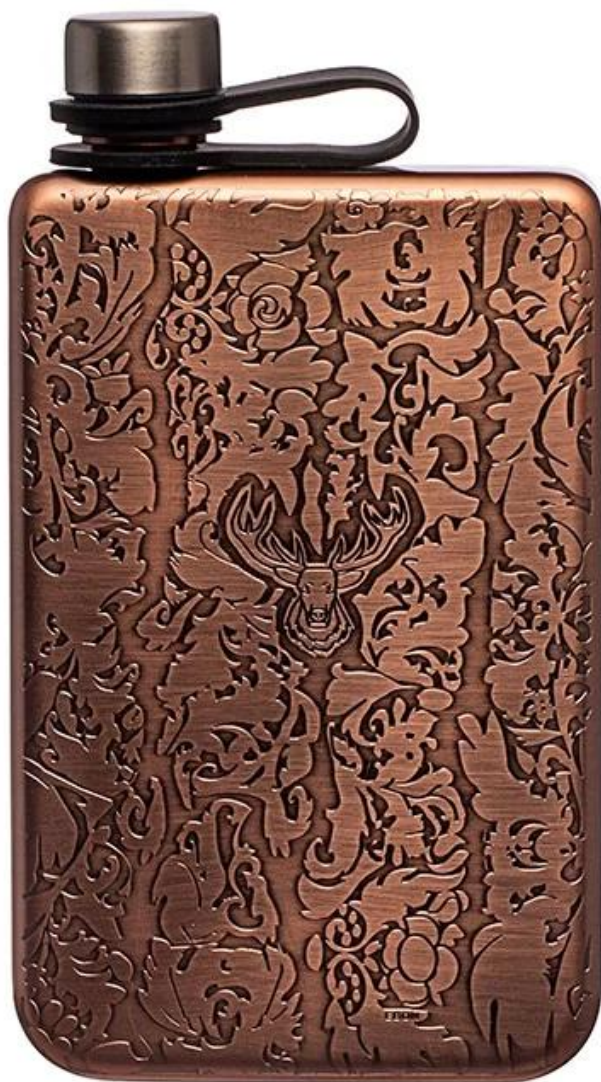

Articles	Flasques de hanche en acier inoxydable
Matériel	Acier inoxydable
Couleur	Argent mat/couleur noire/autres couleurs Pantone personnalisées
MOQ	50 pièces
Exemple de délai de livraison	10-15 jours
Emballage	Boîte blanche/boîte de couleur
Délai de livraison en gros	30 jours après l'approbation de l'échantillon
Modalités de paiement	T/T
Port d'exportation	FOB Shenzhen
OEM/ODM	1) Conceptions personnalisées, matériaux, taille, couleurs disponibles 2) Service de conception gratuit fourni par notre département RD
Traitement des logos	Logo de décalcomanie, logo laser, logo de gravure, logo d'impression en soie, logo en creux, logo en relief
Téléphone	0755-33221366