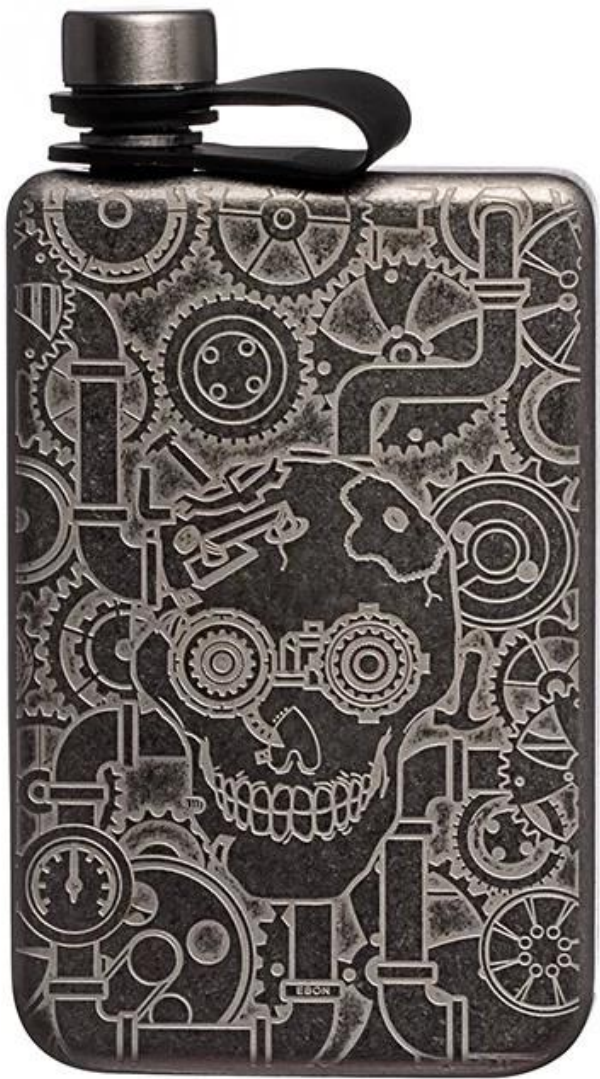

Articles	Flasques de hanche en acier inoxydable
Matériel	Acier inoxydable
Couleur	Argent mat/couleur noire/autres couleurs Pantone personnalisées
MOQ	50 pièces
Exemple de délai de livraison	10-15 jours
Emballage	Boîte blanche/boîte de couleur
Délai de livraison en gros	30 jours après l'approbation de l'échantillon
Modalités de paiement	T/T
Port d'exportation	FOB Shenzhen
OEM/ODM	1) Conceptions personnalisées, matériaux, taille, couleurs disponibles 2) Service de conception gratuit fourni par notre département RD
Traitement des logos	Logo de décalcomanie, logo laser, logo de gravure, logo d'impression en soie, logo en creux, logo en relief
Téléphone	0755-33221366