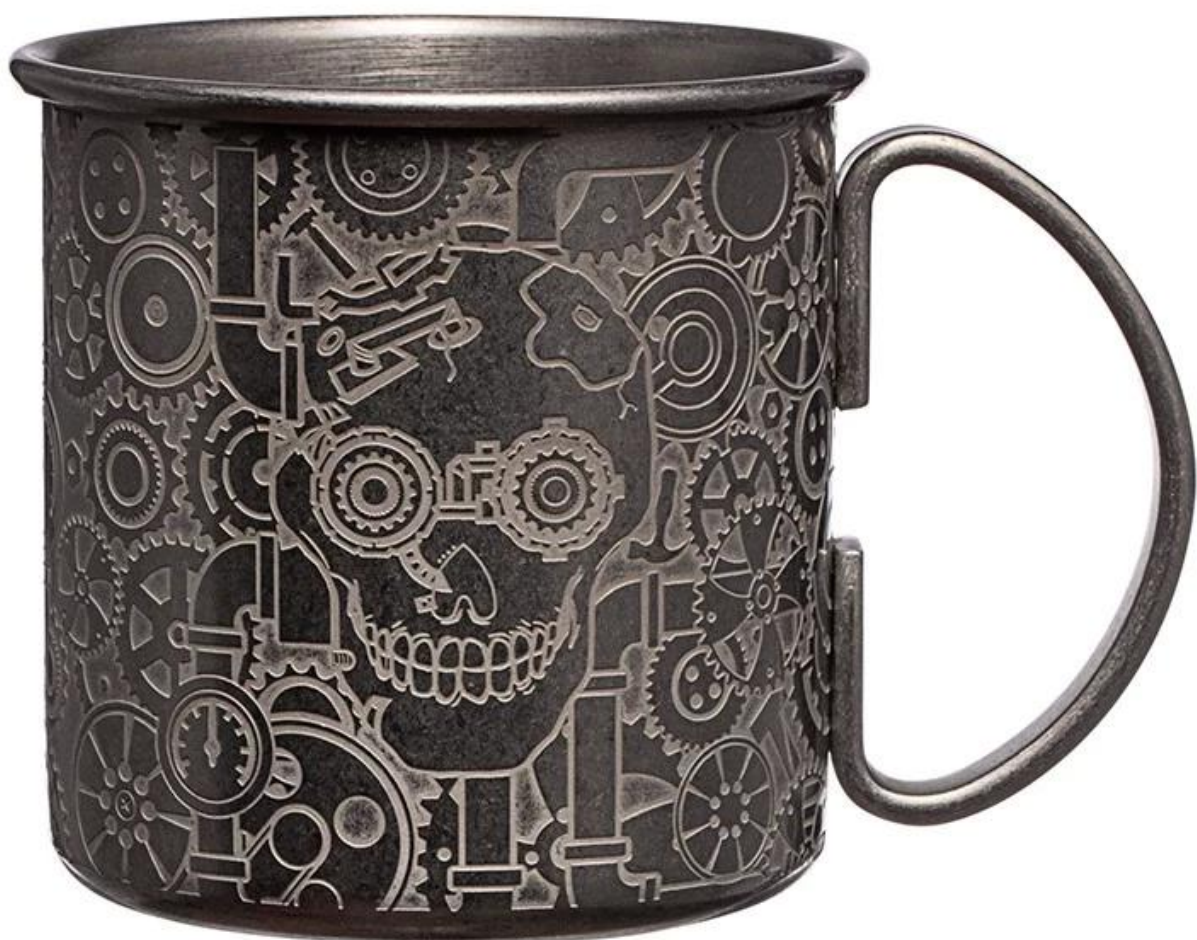

Articles	Chope à bière en acier inoxydable
Matériel	Acier inoxydable
Couleur	Argent mat/couleur noire/autres couleurs Pantone personnalisées
MOQ	50 pièces
Exemple de délai de livraison	10-15 jours
Emballage	Boîte blanche/boîte de couleur
Délai de livraison en gros	30 jours après l'approbation de l'échantillon
Modalités de paiement	T/T
Port d'exportation	FOB Shenzhen
OEM/ODM	1) Conceptions personnalisées, matériaux, taille, couleurs disponibles 2) Service de conception gratuit fourni par notre département RD
Traitement des logos	Logo de décalcomanie, logo laser, logo de gravure, logo d'impression en soie, logo en creux, logo en relief
Téléphone	0755-33221366