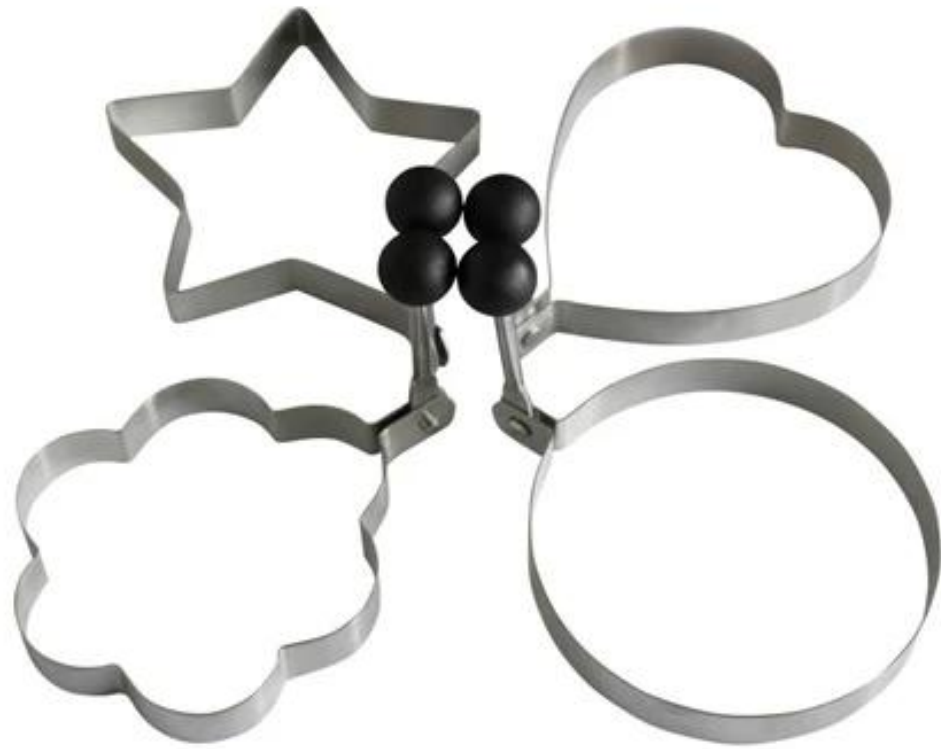

Articles	Haute qualité omelette en acier inoxydable en forme de coeur de crêpes moule moule
Matériel	Acier Inoxydable
Taille	9cm
Couleur	Selon vos besoins
MOQ	1000sets
Délais échantillon	3-5 jours
Emballage	White box / boîte de couleur
Délais de gros	30 jours après l'approbation de l'échantillon
Conditions de paiement	T / T
port d'exportation	FOB Shenzhen
OEM / ODM	1) conçoit sur mesure, matériaux, taille, couleurs disponibles 2) service de conception gratuit fourni par notre departmet de RD
traitement de LOGO	Decal logo, logo laser, Gravure de logo, logo d'impression de la soie, en creux logo, logo en relief
Téléphone	0755-33221366 33221399