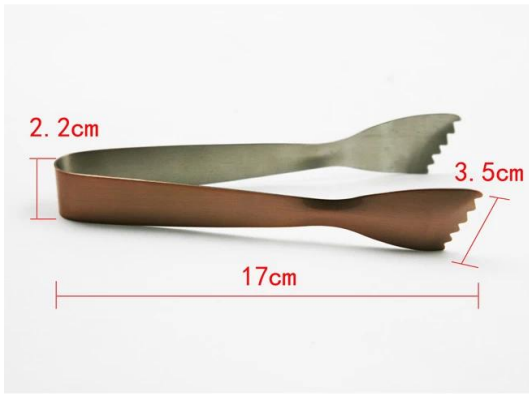

Articles	Exquis acier inoxydable cuivrage Ice Tong
Matériel	Acier inoxydable
Taille	17cm
Couleur	Selon vos besoins
MOQ	1000sets
Délais échantillon	3-5 jours
Emballage	Boîte blanche / boîte de couleur
Délais de gros	30 jours après l'approbation d'échantillon
Modalités de paiement	T / T
port d'exportation	FOB Shenzhen
OEM / ODM	1) conçoit sur mesure, matériaux, taille, couleurs disponibles 2) service de conception gratuit fourni par notre departmet de RD
traitement de LOGO	Logo autocollant, logo Laser, Gravure de logo, de la soie impression logo, logo en creux, en relief logo
Téléphone	0755-33221366 33221399