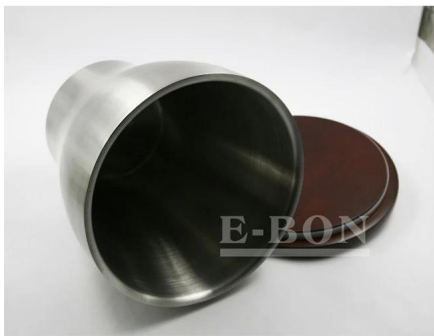

Articles	Élégant en acier inoxydable couvercle en bois Seau à glace
Matériel	Acier inoxydable
Taille	14.3 * 22.8cm
Couleur	Selon vos besoins
MOQ	1000sets
Délais échantillon	3-5 jours
Emballage	Boîte blanche / boîte de couleur
Délais de gros	30 jours après l'approbation d'échantillon
Modalités de paiement	T / T
port d'exportation	FOB Shenzhen
OEM / ODM	1) conçoit sur mesure, matériaux, taille, couleurs disponibles 2) service de conception gratuit fourni par notre departmet de RD
traitement de LOGO	Logo autocollant, logo Laser, Gravure de logo, de la soie impression logo, logo en creux, en relief logo
Téléphone	0755-33221366 33221399