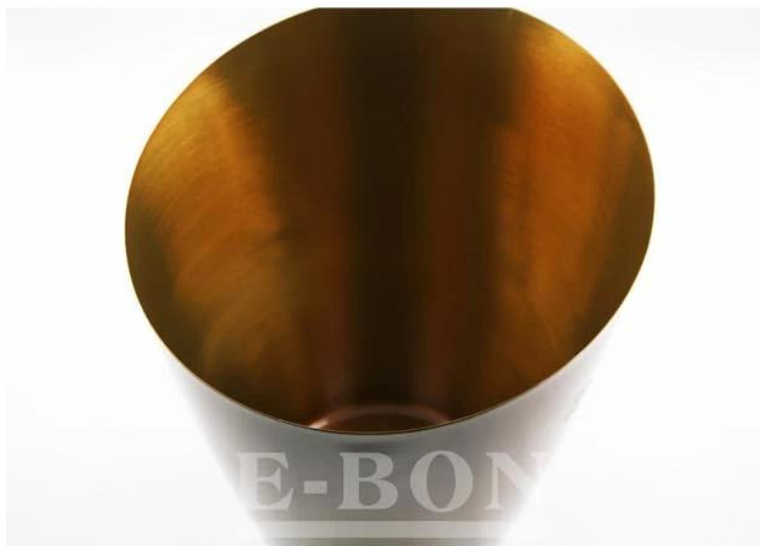

Articles	Acier inoxydable élégant biseau seau à glace seau à champagne
Matériel	Acier inoxydable
Taille	13.5 * 25.3cm
Couleur	Selon vos besoins
MOQ	1000sets
Délais échantillon	3-5 jours
Emballage	Boîte blanche / boîte de couleur
Délais de gros	30 jours après l'approbation d'échantillon
Modalités de paiement	T / T
port d'exportation	FOB Shenzhen
OEM / ODM	1) conçoit sur mesure, matériaux, taille, couleurs disponibles 2) service de conception gratuit fourni par notre departmet de RD
traitement de LOGO	Logo autocollant, logo Laser, Gravure de logo, de la soie impression logo, logo en creux, en relief logo
Téléphone	0755-33221366 33221399