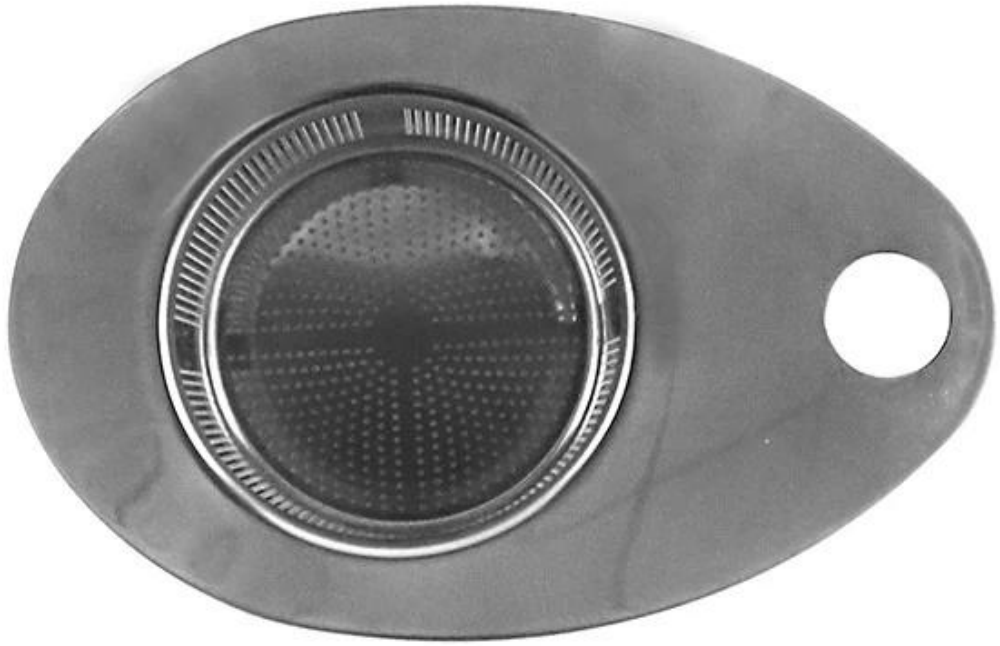

Articles	Infuseur de filtre à thé en acier inoxydable
Matériel	Acier inoxydable
Couleur	Argent/Selon vos exigences
MOQ	1000 ensembles
Délai de livraison de l'échantillon	3 à 5 jours
Emballage	Boîte blanche/boîte de couleur
Délai de livraison en vrac	30 jours après l'approbation de l'échantillon
Modalités de paiement	T/T
Port d'exportation	FAB Shenzhen
FEO/ODM	1) Conceptions personnalisées, matériaux, taille, couleurs disponibles 2) Service de conception gratuit fourni par notre département RD
Traitement LOGO	Logo de décalque, logo laser, logo de gravure, logo d'impression en soie, logo en creux, logo en relief
Téléphone	0755-33221366