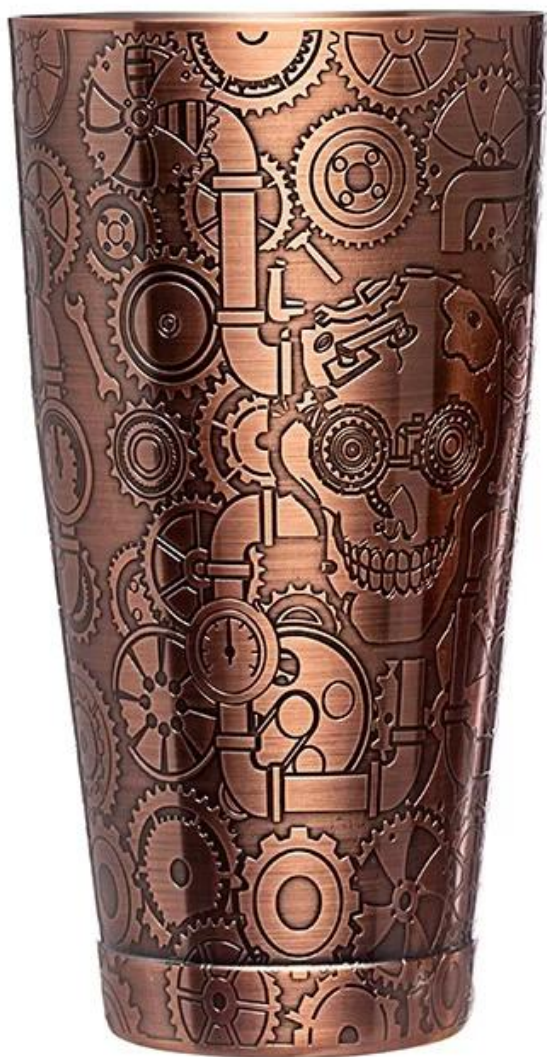

Articles	Shaker Boston en acier inoxydable
Matériel	Acier inoxydable
Couleur	Argent mat/couleur noire/autres couleurs Pantone personnalisées
MOQ	50 pièces
Exemple de délai de livraison	10-15 jours
Emballage	Boîte blanche/boîte de couleur
Délai de livraison en gros	30 jours après l'approbation de l'échantillon
Modalités de paiement	T/T
Port d'exportation	FOB Shenzhen
OEM/ODM	1) Conceptions personnalisées, matériaux, taille, couleurs disponibles 2) Service de conception gratuit fourni par notre département RD
Traitement des logos	Logo de décalcomanie, logo laser, logo de gravure, logo d'impression en soie, logo en creux, logo en relief
Téléphone	0755-33221366