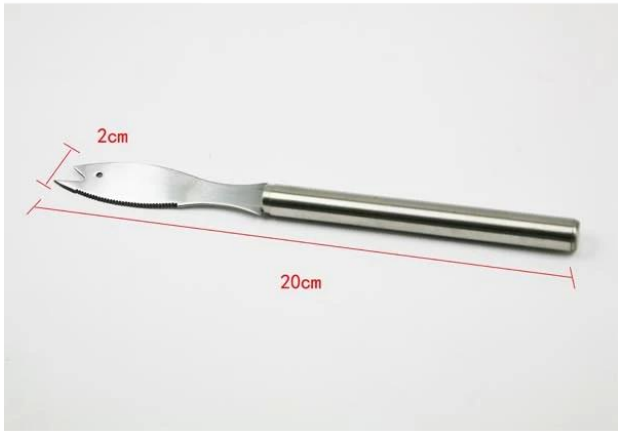

Artículos	cuchillo de queso de acero inoxidable
Materiales	Acero inoxidable
Tamaño	2 * 20cm
Color	De acuerdo a sus necesidades
MOQ	1000sets
Tiempo de ejecución de la muestra	3-5 días
Embalaje	Caja blanca / caja de color
Tiempo de ejecución a granel	30 días después de la aprobación de la muestra
Condiciones de pago	T / T
Puerto de exportación	FOB Shenzhen
OEM / ODM	1) diseños personalizados, materiales, tamaño, colores disponibles 2) Servicio de diseño libre proporcionada por nuestro Departmet RD
Procesamiento LOGO	Logo Decal, insignia del laser, logotipo grabado, impresión de la insignia de la Seda, el logotipo de Debossed, logotipo en relieve
Teléfono	0755-33221366 33221399