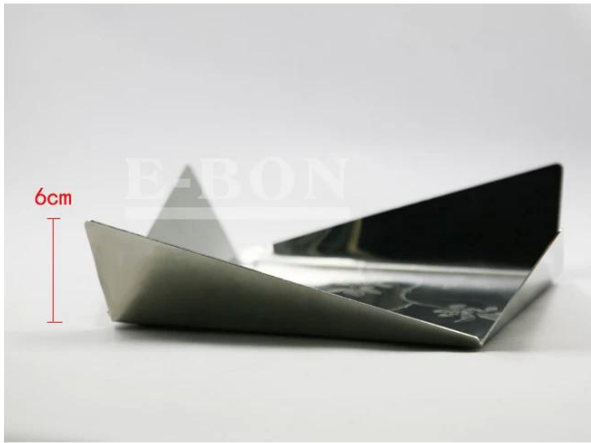

Artículos	El diseño único de acero inoxidable plato de frutas cesta de frutas
Materiales	Acero inoxidable
Tamaño	18.2 * 18.2 * 6cm
Color	De acuerdo a sus necesidades
MOQ	1000sets
Tiempo de ejecución de la muestra	3-5 días
Embalaje	Caja blanca / caja de color
Tiempo de ejecución a granel	30 días después de la aprobación de la muestra
Condiciones de pago	T / T
Puerto de exportación	FOB Shenzhen
OEM / ODM	1) diseños personalizados, materiales, tamaño, colores disponibles 2) Servicio de diseño libre proporcionada por nuestro Department RD
Procesamiento LOGO	Logo Decal, insignia del laser, logotipo grabado, impresión de la insignia de la Seda, el logotipo de Debossed, logotipo en relieve
Teléfono	0755-33221366 33221399