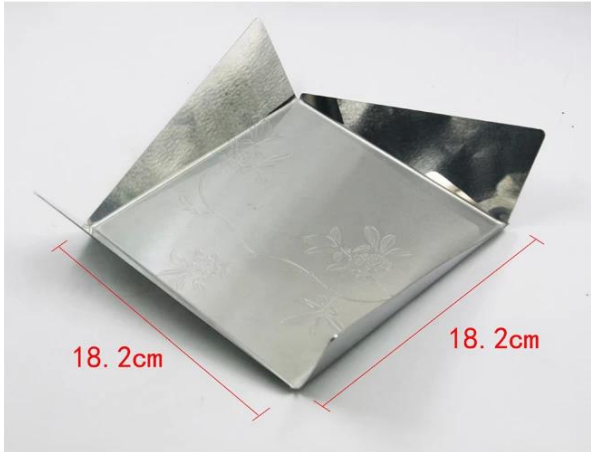

Artículos	El diseño único de acero inoxidable plato de frutas cesta de frutas
Materiales	Acero inoxidable
Tamaño	18.2 * 18.2 * 6cm
Color	De acuerdo a sus necesidades
MOQ	1000sets
Tiempo de ejecución de la muestra	3-5 días
Embalaje	Caja blanca / caja de color
Tiempo de ejecución a granel	30 días después de la aprobación de la muestra
Condiciones de pago	T / T
Puerto de exportación	FOB Shenzhen
OEM / ODM	1) diseños personalizados, materiales, tamaño, colores disponibles 2) Servicio de diseño libre proporcionada por nuestro Department RD
Procesamiento LOGO	Logo Decal, insignia del laser, logotipo grabado, impresión de la insignia de la Seda, el logotipo de Debossed, logotipo en relieve
Teléfono	0755-33221366 33221399