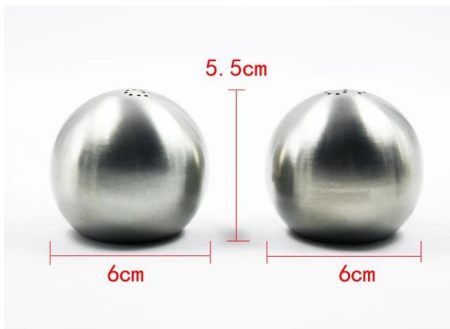

Artículos	Sal de acero inoxidable y pimentero condimento Caddy Set
Materiales	Acero inoxidable
Tamaño	21.4 * 17.2cm
Color	De acuerdo a sus necesidades
MOQ	1000sets
Tiempo de ejecución de la muestra	3-5 días
Embalaje	Caja blanca / caja de color
Tiempo de ejecución a granel	30 días después de la aprobación de la muestra
Condiciones de pago	T / T
Puerto de exportación	FOB Shenzhen
OEM / ODM	1) diseños personalizados, materiales, tamaño, colores disponibles 2) Servicio de diseño libre proporcionada por nuestro Departmet RD
Procesamiento LOGO	Logo Decal, insignia del laser, logotipo grabado, impresión de la insignia de la Seda, el logotipo de Debossed, logotipo en relieve
Teléfono	0755-33221366 33221399