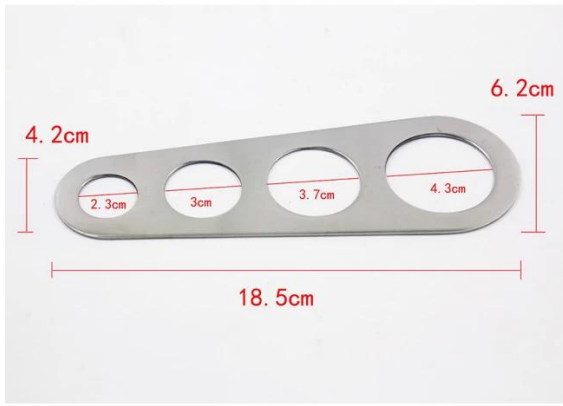

Artículos	Acero inoxidable Medidor Spaghetti Pasta gobernante
Material	Acero inoxidable
Tamaño	6.2X18.5 cm
Color	De acuerdo a sus necesidades
MOQ	1000sets
Tiempo de ejecución de la muestra	3-5 días
Embalaje	Caja blanca / caja de color
Tiempo de ejecución a granel	30 días después de la aprobación de la muestra
Condiciones de pago	T / T
Puerto de exportación	FOB Shenzhen
OEM / ODM	1) diseños personalizados, materiales, tamaño, colores disponibles 2) servicio de diseño gratuito proporcionado por nuestro departmet RD
Procesamiento LOGO	Logo Decal, insignia del laser, logotipo grabado, impresión de la insignia de la Seda, el logotipo de Debossed, logotipo en relieve
Teléfono	0755-33221366 33221399