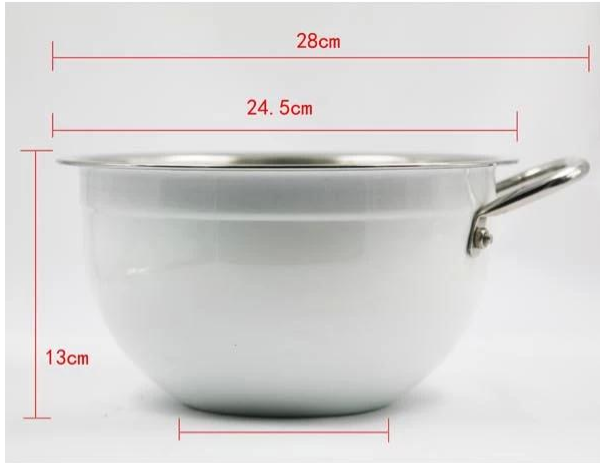

Artículos	Acero inoxidable Ensaladera con mango tubular
Materiales	Acero inoxidable
Tamaño	28 * 13cm
Color	De acuerdo a sus necesidades
MOQ	1000sets
Tiempo de ejecución de la muestra	3-5 días
Embalaje	Caja blanca / caja de color
Tiempo de ejecución a granel	30 días después de la aprobación de la muestra
Condiciones de pago	T / T
Puerto de exportación	FOB Shenzhen
OEM / ODM	1) diseños personalizados, materiales, tamaño, colores disponibles 2) Servicio de diseño libre proporcionada por nuestro Departmet RD
Procesamiento LOGO	Logo Decal, insignia del laser, logotipo grabado, impresión de la insignia de la Seda, el logotipo de Debossed, logotipo en relieve
Teléfono	0755-33221366 33221399