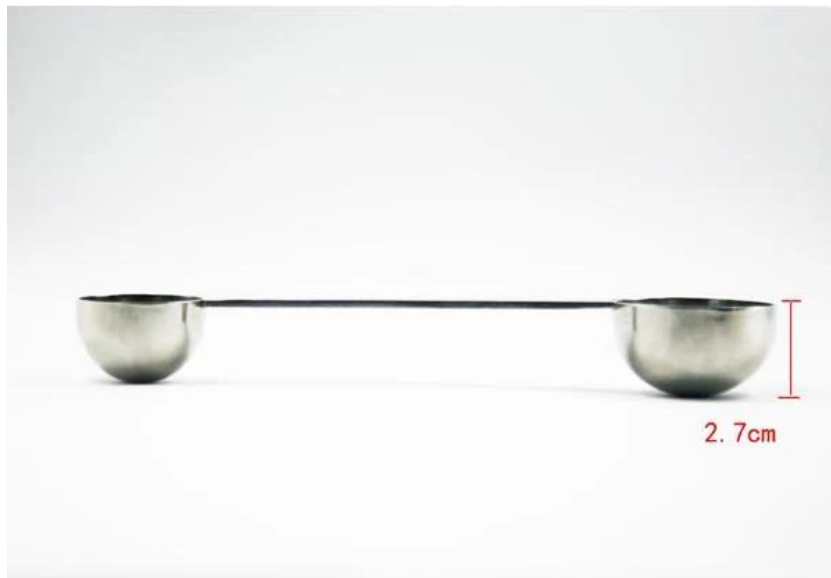

Artículos	Cuchara de medición de acero inoxidable
Material	Acero inoxidable
tamaño	19,8 * 4,5 * 3,6 cm
Color	Según sus requerimientos
MOQ	1000sets
Plazo de entrega de la muestra	3-5 días
Embalaje	Caja blanca / caja de color
Plazo de entrega a granel	30 días después de la aprobación de la muestra
Términos de pago	T / T
Puerto de exportación	FOB Shenzhen
OEM / ODM	1) Diseños personalizados, materiales, tamaño, colores disponibles 2) Servicio de diseño gratuito proporcionado por nuestro departmet RD
Procesamiento de LOGO	Logotipo de la etiqueta, logotipo del laser, logotipo de la aguafuerte, logotipo de la impresión de la seda, logotipo de Debossed, logotipo realzado
Teléfono	0755-33221366 33221399