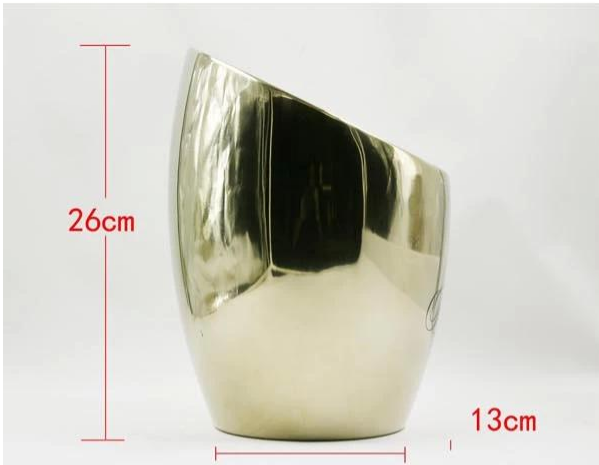

Artículos	Acero inoxidable cubo de hielo
Materiales	Acero inoxidable
Tamaño	13 * 26 CM
Color	De acuerdo a sus necesidades
MOQ	1000sets
Tiempo de ejecución de la muestra	3-5 días
Embalaje	Caja blanca / caja de color
Tiempo de ejecución a granel	30 días después de la aprobación de la muestra
Condiciones de pago	T / T
Puerto de exportación	FOB Shenzhen
OEM / ODM	1) diseños personalizados, materiales, tamaño, colores disponibles 2) Servicio de diseño libre proporcionada por nuestro Departmet RD
Procesamiento LOGO	Logo Decal, insignia del laser, logotipo grabado, impresión de la insignia de la Seda, el logotipo de Debossed, logotipo en relieve
Teléfono	0755-33221366 33221399