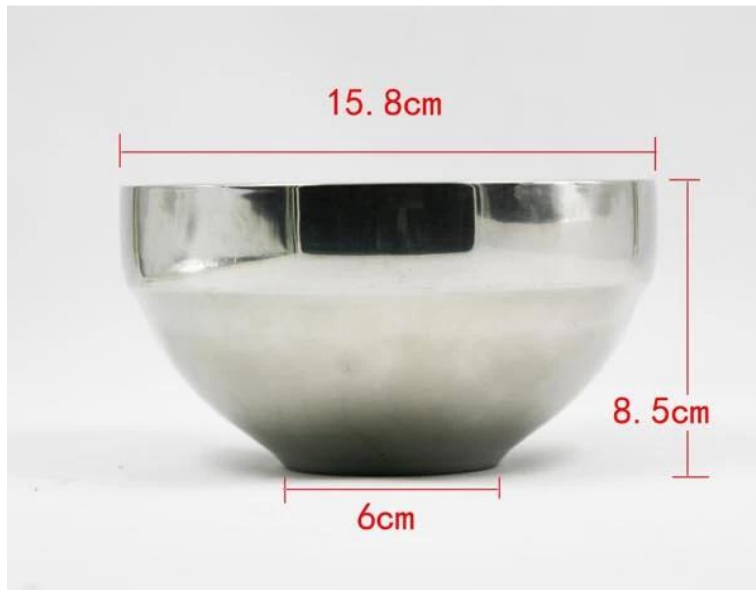

Artículos	Acero inoxidable de doble capa Ensaladera
Materiales	Acero inoxidable
Tamaño	8.5 * 15.8 * 6cm
Color	De acuerdo a sus necesidades
MOQ	1000sets
Tiempo de ejecución de la muestra	3-5 días
Embalaje	Caja blanca / caja de color
Tiempo de ejecución a granel	30 días después de la aprobación de la muestra
Condiciones de pago	T / T
Puerto de exportación	FOB Shenzhen
OEM / ODM	1) diseños personalizados, materiales, tamaño, colores disponibles 2) Servicio de diseño libre proporcionada por nuestro Departmet RD
Procesamiento LOGO	Logo Decal, insignia del laser, logotipo grabado, impresión de la insignia de la Seda, el logotipo de Debossed, logotipo en relieve
Teléfono	0755-33221366 33221399