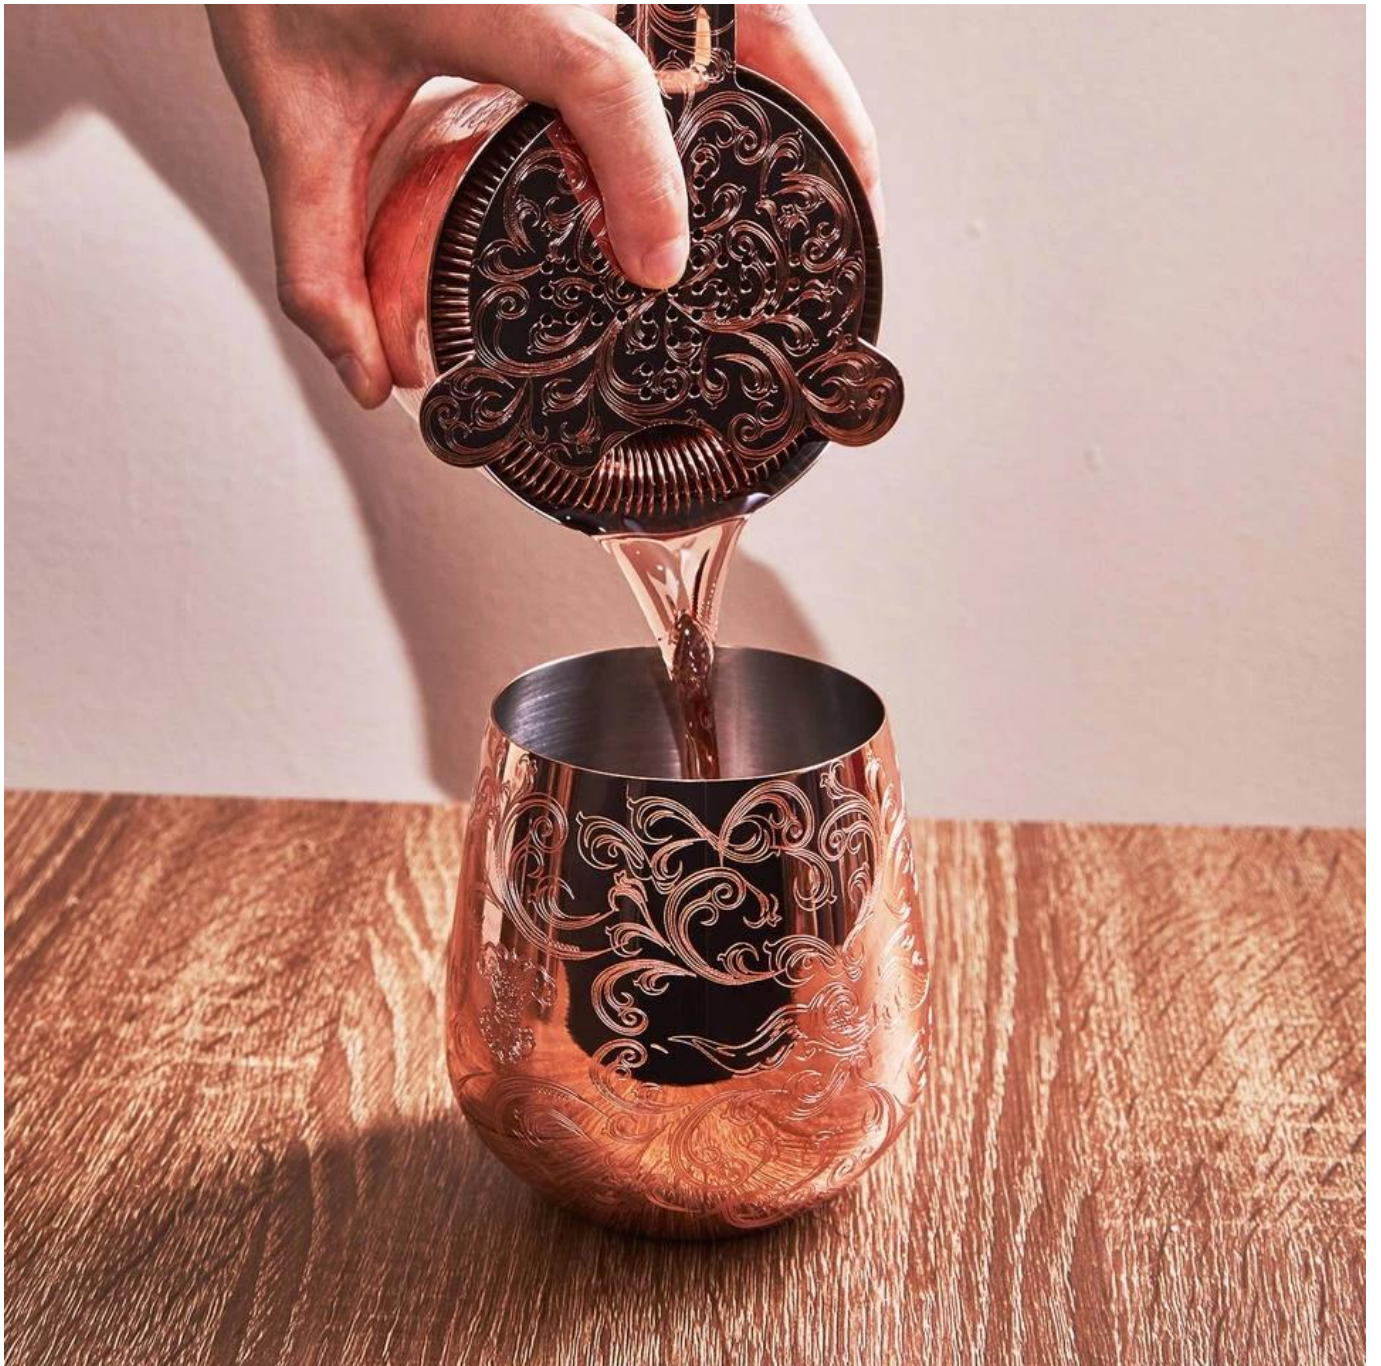

Elementos	Colador de cóctel profesional de acero inoxidable para barra
Material	Acero inoxidable
Color	Negro/según sus requisitos
MOQ	1000 juegos
Plazo de ejecución de la muestra	3-5 días
Embalaje	Caja blanca/caja de color
Plazo de entrega a granel	30 días después de la aprobación de la muestra
Términos de pago	T/T
Puerto de exportación	Llivero Shenzhen
OEM/ODM	1) diseños personalizados, materiales, tamaños, colores disponibles 2) Servicio de diseño gratuito proporcionado por nuestro departamento de RD
Procesamiento de LOGOTIPO	Logotipo de calcomanía, logotipo láser, logotipo de grabado, logotipo de impresión de seda, logotipo grabado, logotipo grabado
Teléfono	0755-33221366