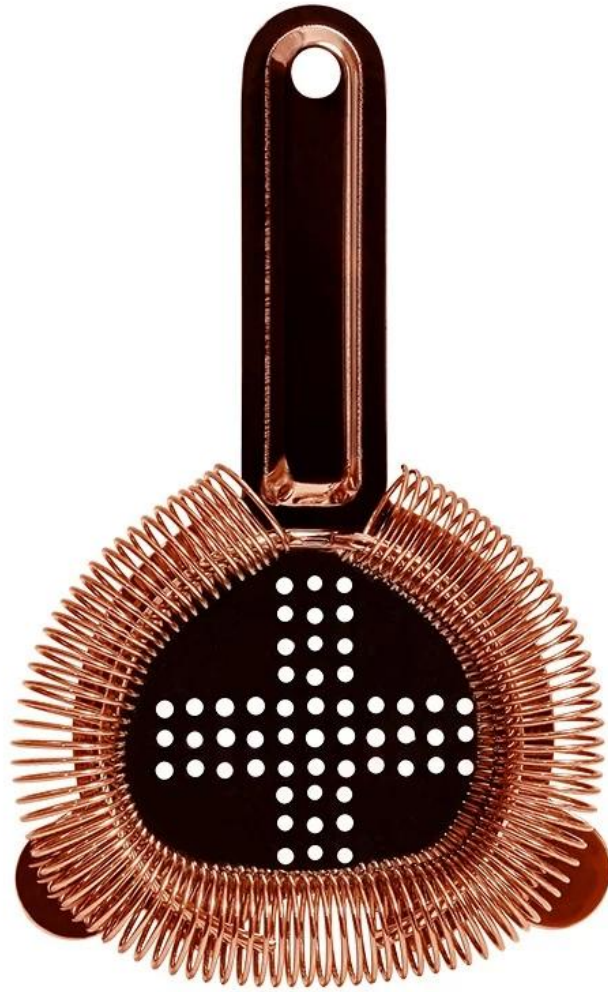

Elementos	Colador de cóctel profesional de acero inoxidable para barra
Material	Acero inoxidable
Color	Negro/según sus requisitos
MOQ	1000 juegos
Plazo de ejecución de la muestra	3-5 días
Embalaje	Caja blanca/caja de color
Plazo de entrega a granel	30 días después de la aprobación de la muestra
Términos de pago	T/T
Puerto de exportación	Llivero Shenzhen
OEM/ODM	1) diseños personalizados, materiales, tamaños, colores disponibles 2) Servicio de diseño gratuito proporcionado por nuestro departamento de RD
Procesamiento de LOGOTIPO	Logotipo de calcomanía, logotipo láser, logotipo de grabado, logotipo de impresión de seda, logotipo grabado, logotipo grabado
Teléfono	0755-33221366