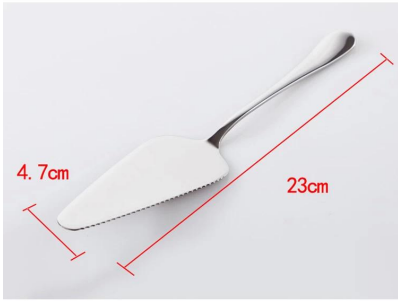

Artículos	Acero inoxidable Pala pizza
Material	Acero inoxidable
Tamaño	23 cm
Color	De acuerdo a sus necesidades
MOQ	1000sets
Tiempo de ejecución de la muestra	3-5 días
Embalaje	Caja blanca / caja de color
Tiempo de ejecución a granel	30 días después de la aprobación de la muestra
Condiciones de pago	T / T
Puerto de exportación	FOB Shenzhen
OEM / ODM	1) diseños personalizados, materiales, tamaño, colores disponibles 2) servicio de diseño gratuito proporcionado por nuestro departmet RD
Procesamiento LOGO	Logotipo de la etiqueta, insignia del laser, logotipo Aguafuerte, impresión de la insignia de la Seda, el logotipo de Debossed, logotipo grabado
Teléfono	0755-33221366 33221399