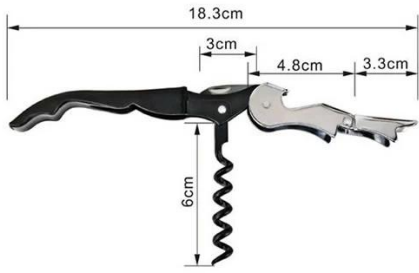

Artículos	Caballo de mar Sacacorchos
Materiales	Acero inoxidable
Tamaño	longitud de 12 cm; 2cm de anchura; 1 cm de grosor (cuando se pliega)
Color	De acuerdo a sus necesidades
MOQ	1000sets
Tiempo de ejecución de la muestra	3-5 días
Embalaje	Caja blanca / caja de color
Tiempo de ejecución a granel	30 días después de la aprobación de la muestra
Condiciones de pago	T / T
Puerto de exportación	FOB Shenzhen
OEM / ODM	1) diseños personalizados, materiales, tamaño, colores disponibles 2) Servicio de diseño libre proporcionada por nuestro Departmet RD
Procesamiento LOGO	Logo Decal, insignia del laser, logotipo grabado, impresión de la insignia de la Seda, el logotipo de Debossed, logotipo en relieve
Teléfono	0755-33221366 33221399